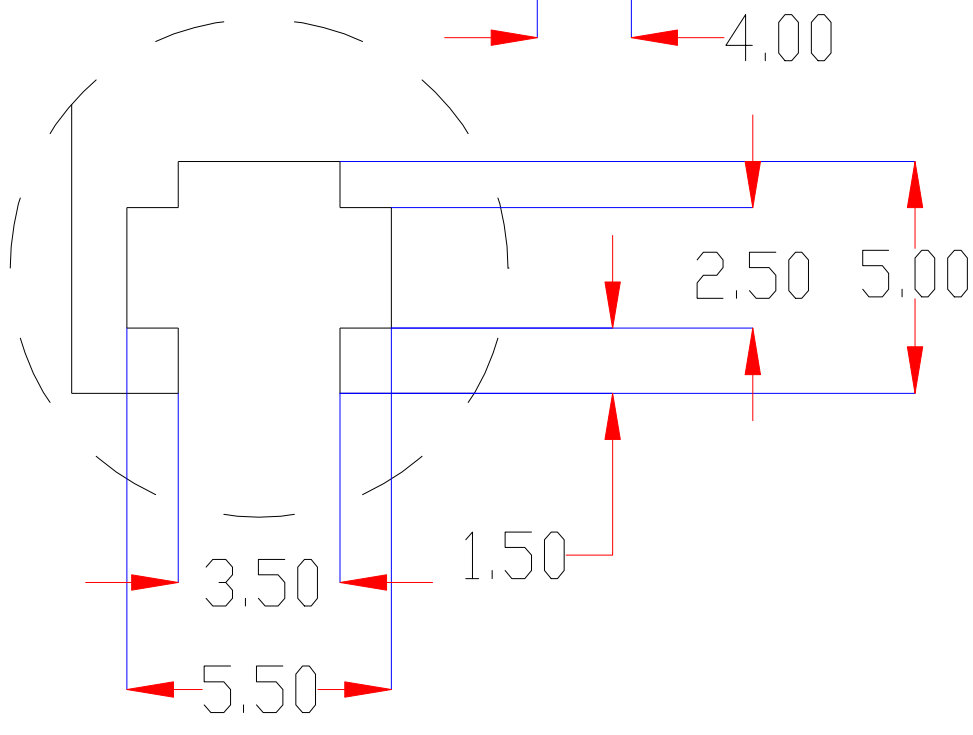

Pin	Polarity	Wire Color
1	+	Red
2	-	Black
3		

视图A  
比例 2:1

color	Voitage	Power
Red	24V	-
White	24V	-
Blue	24V	-
		-
		-

<b>深圳市新次元科技有限公司</b>			
型号	XCY-LR3016		
品名	条形光源	设计	SY01
颜色	黑色	审核	SY02
版次	A01	日期	5/27/2019