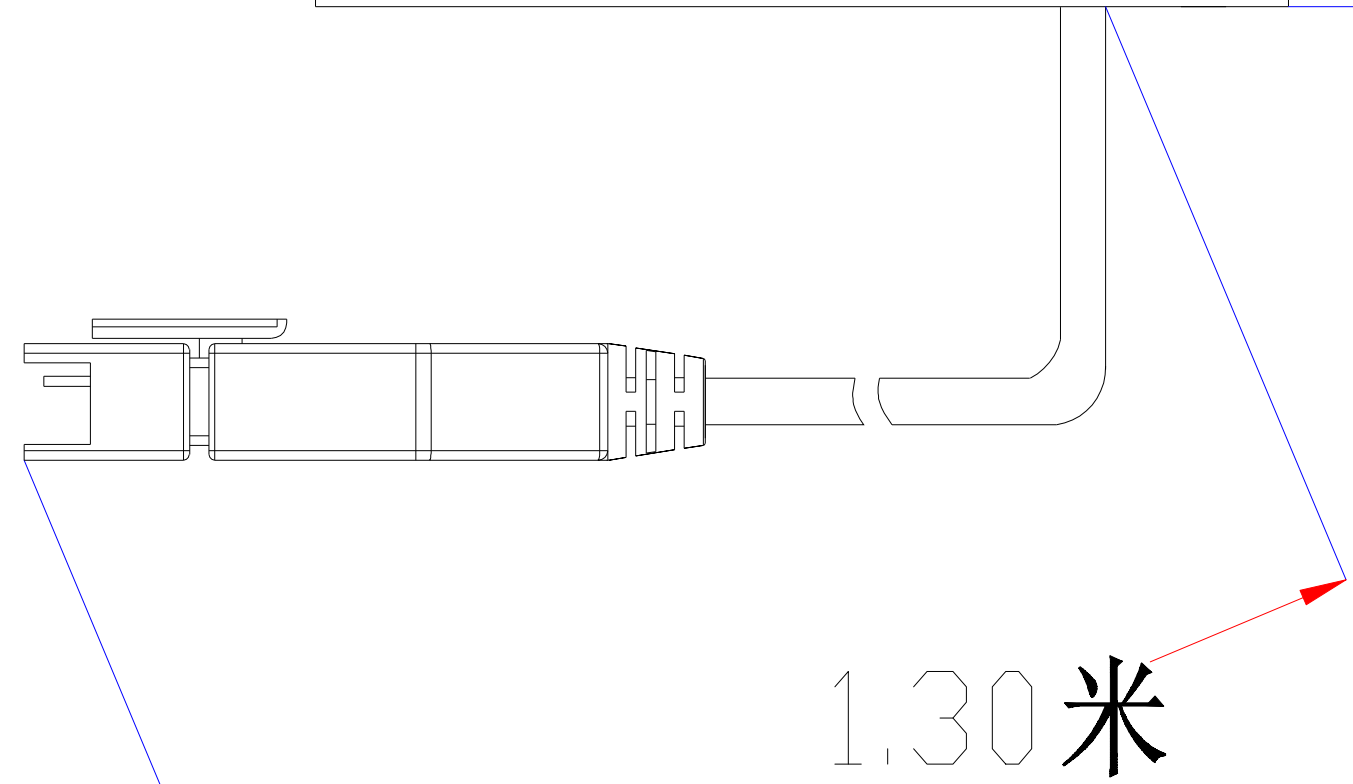

Pin	Polarity	Wire Color
1	+	Red
2	-	Black
3		

视图A  
比例 2:1

color	Voitage	Power
Red	24V	-
White	24V	-
Blue	24V	-
		-
		-

<b>深圳市新次元科技有限公司</b>			
型号	XCY-LR3016		
品名	条形光源	设计	SY01
颜色	黑色	审核	SY02
版次	A01	日期	5/27/2019