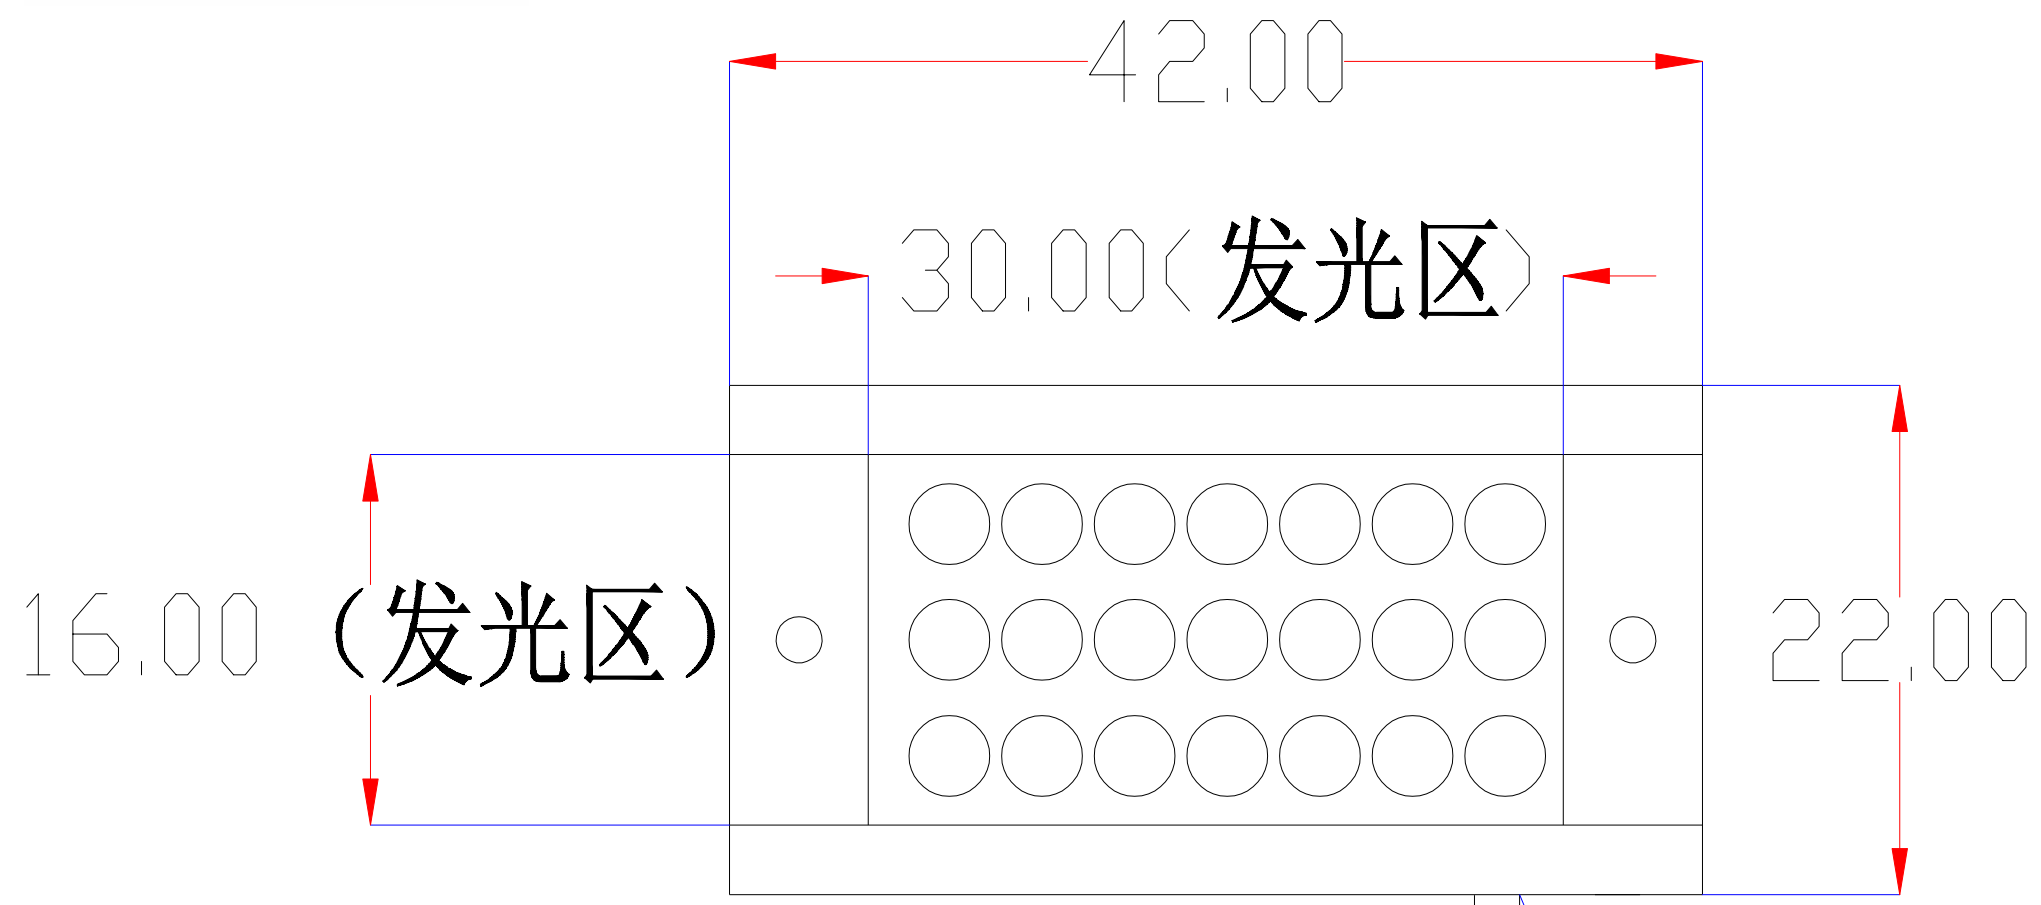

Pin	Polarity	Wire Color
1	+	Red
2	-	Black
3		

视图A  
比例 2:1

color	Voitage	Power
Red	24V	-
White	24V	-
Blue	24V	-
		-
		-

<b>深圳市新次元科技有限公司</b>			
型号	XCY-LR3016		
品名	条形光源	设计	SY01
颜色	黑色	审核	SY02
版次	A01	日期	5/27/2019