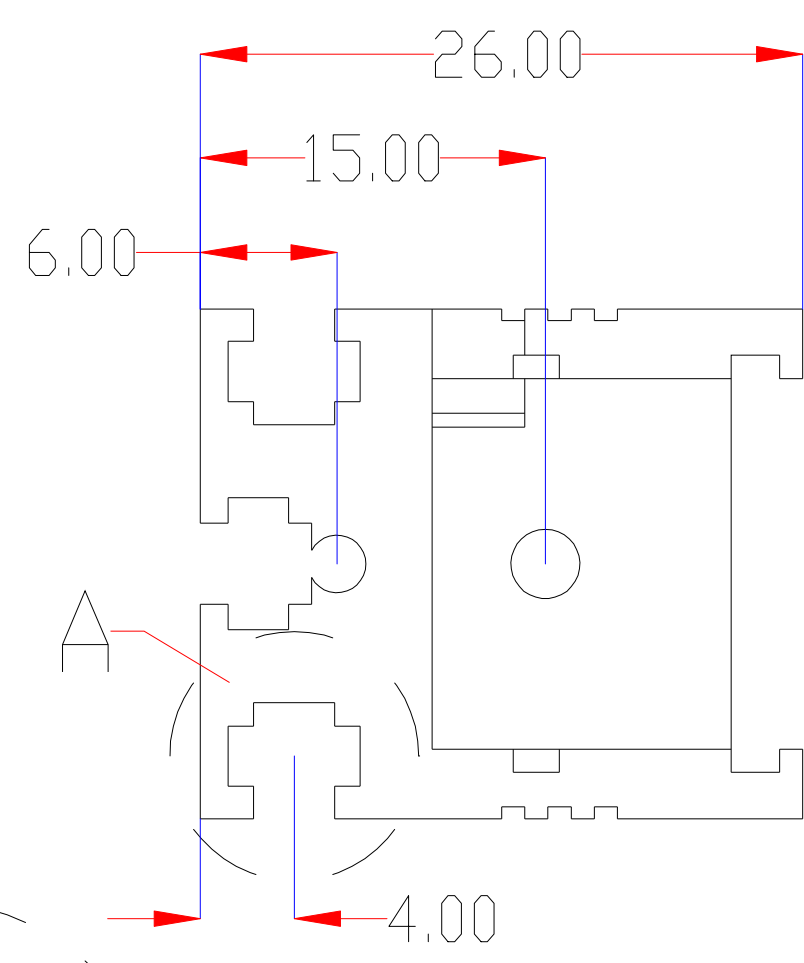

Pin	Polarity	Wire Color
1	+	Red
2	-	Black
3		

视图A  
比例 2:1

color	Voitage	Power
Red	24V	-
White	24V	-
Blue	24V	-
		-
		-

<b>深圳市新次元科技有限公司</b>			
型号	XCY-LR3016		
品名	条形光源	设计	SY01
颜色	黑色	审核	SY02
版次	A01	日期	5/27/2019