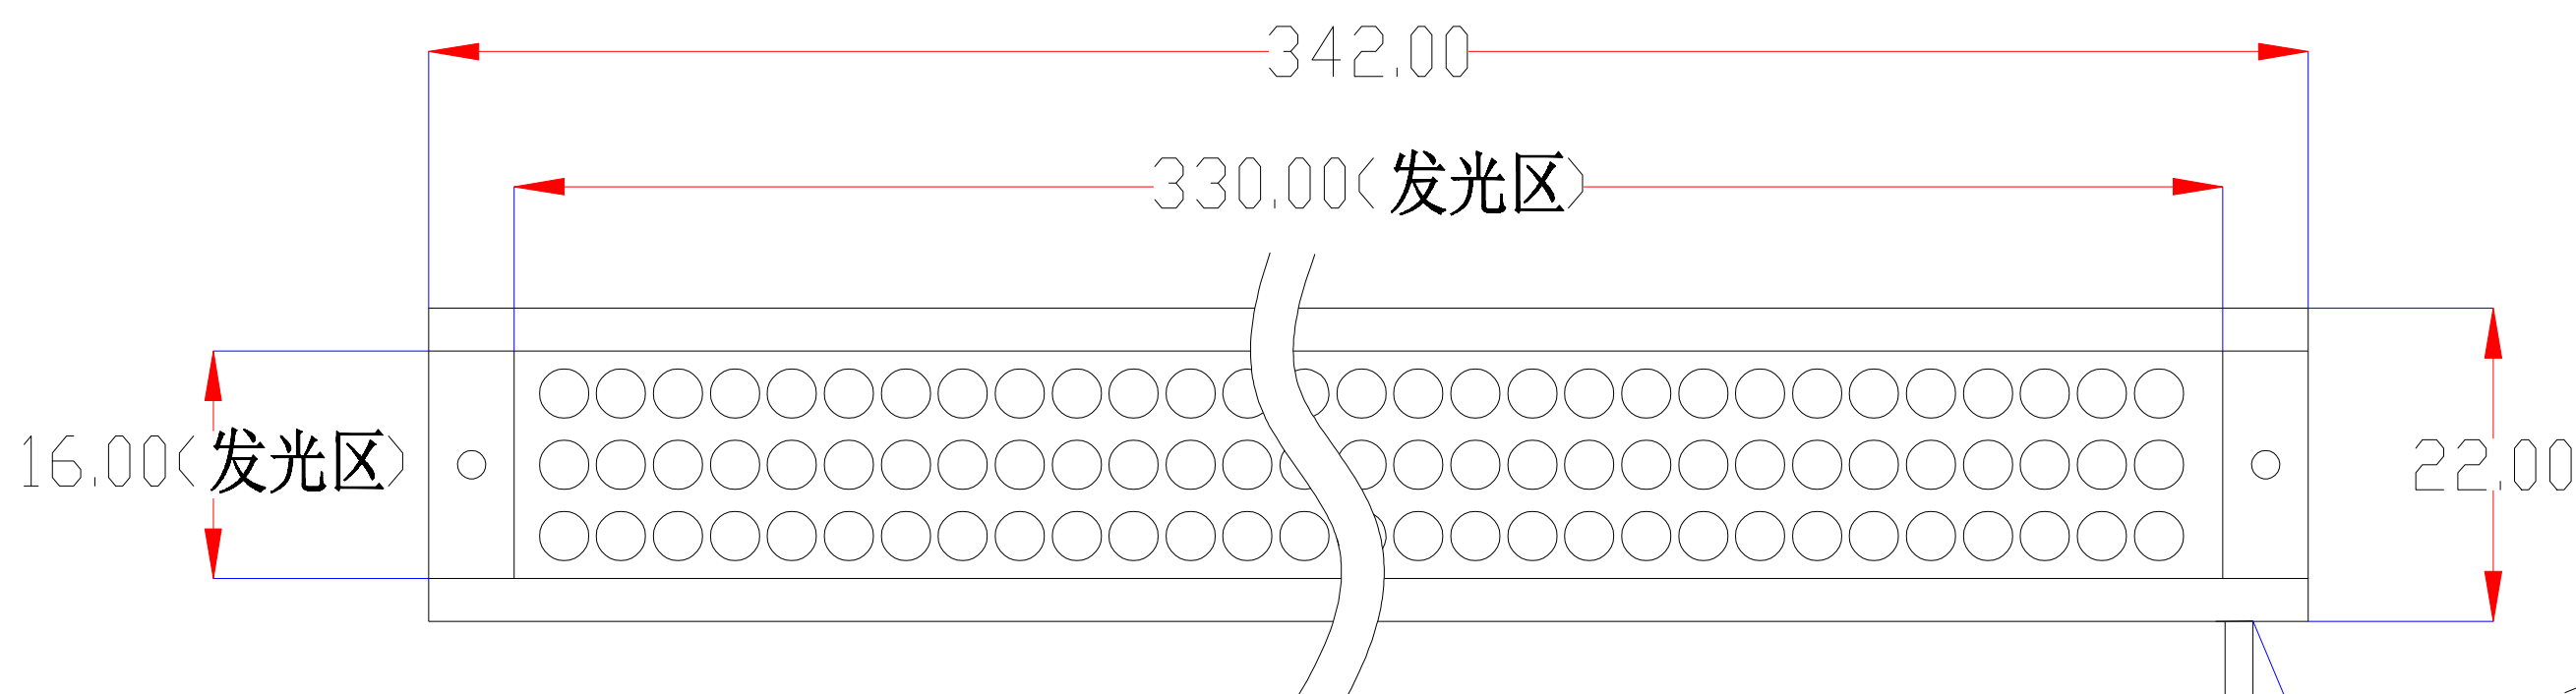

Pin	Polarity	Wire Color
1	+	Red
2	-	Black
3		

视图A
比例2:1

color	Voitage	Power	深圳市新次元科技有限公司			
Red	24V	-	型号	XCY-LR33016		
White	24V	-	品名	条形光源	设计	SY01
Blue	24V	-	颜色	黑色	审核	SY02
		-	版次	A01	日期	