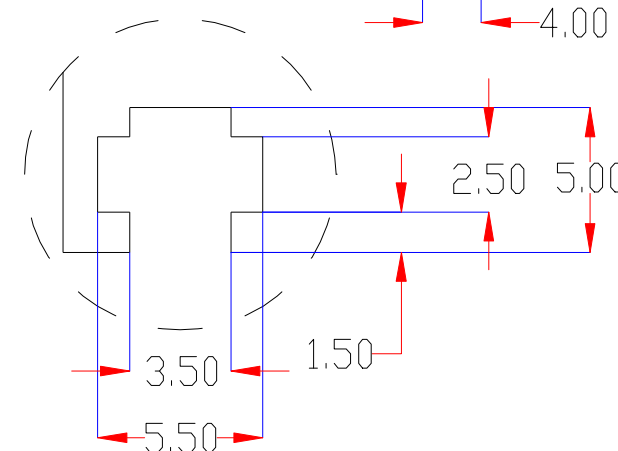

Pin	Polarity	Wire Color
1	+	Red
2	-	Black
3		

视图A
比例2:1

color	Voitage	Power	深圳市新次元科技有限公司			
Red	24V	-	型号	XCY-LR33016		
White	24V	-	品名	条形光源	设计	SY01
Blue	24V	-	颜色	黑色	审核	SY02
		-	版次	A01	日期	