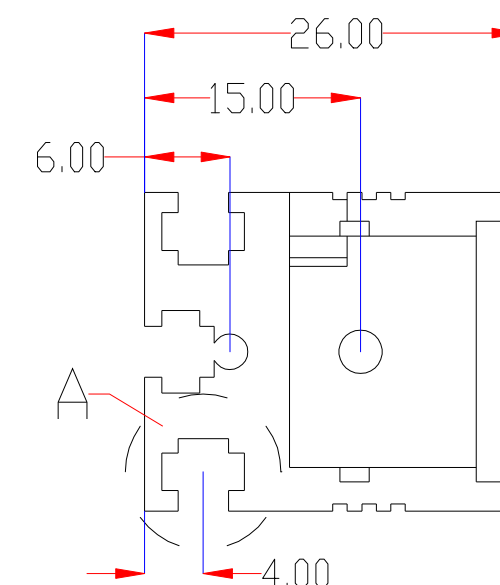

Pin	Polarity	Wire Color
1	+	Red
2	-	Black
3		

视图A
比例2:1

color	Voitage	Power	深圳市新次元科技有限公司			
Red	24V	-	型号	XCY-LR33016		
White	24V	-	品名	条形光源	设计	SY01
Blue	24V	-	颜色	黑色	审核	SY02
		-	版次	A01	日期	