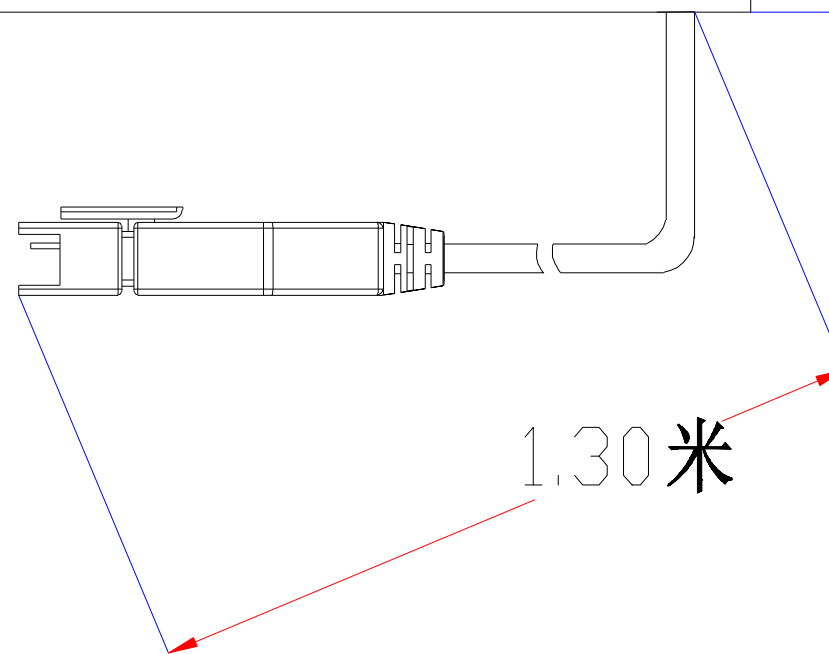

Pin	Polarity	Wire Color
1	+	Red
2	-	Black
3		

视图A
比例2:1

color	Voitage	Power	深圳市新次元科技有限公司			
Red	24V	-	型号	XCY-LR33016		
White	24V	-	品名	条形光源	设计	SY01
Blue	24V	-	颜色	黑色	审核	SY02
		-	版次	A01	日期	