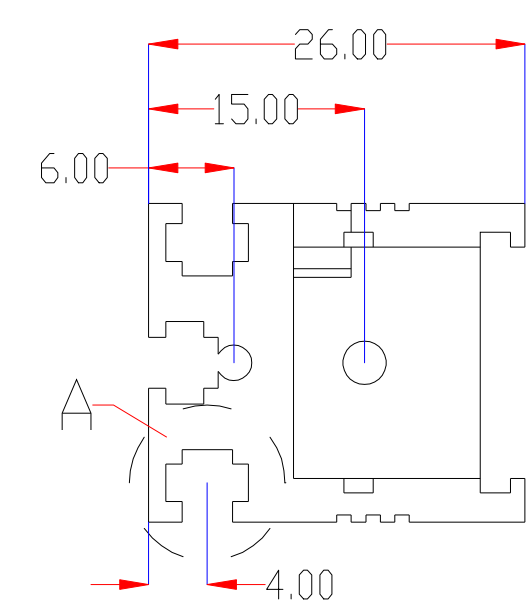

|  | Pin | Polarity | Wire Color |
|---|-----|----------|------------|
| | 1 | + | Red |
| | 2 | - | Black |
| 3 | | | |

| | | | | | | |
|-------|---------|-------|---------------------|-------------|----|------|
| color | Voitage | Power | 深圳市新次元科技有限公司 | | | |
| Red | 24V | - | | | | |
| White | 24V | - | | | | |
| Blue | 24V | - | 型号 | XCY-LR45016 | | |
| | | - | 品名 | 条形光源 | 设计 | SY01 |
| | | - | 颜色 | 黑色 | 审核 | SY02 |
| | | - | 版次 | A01 | 日期 | |