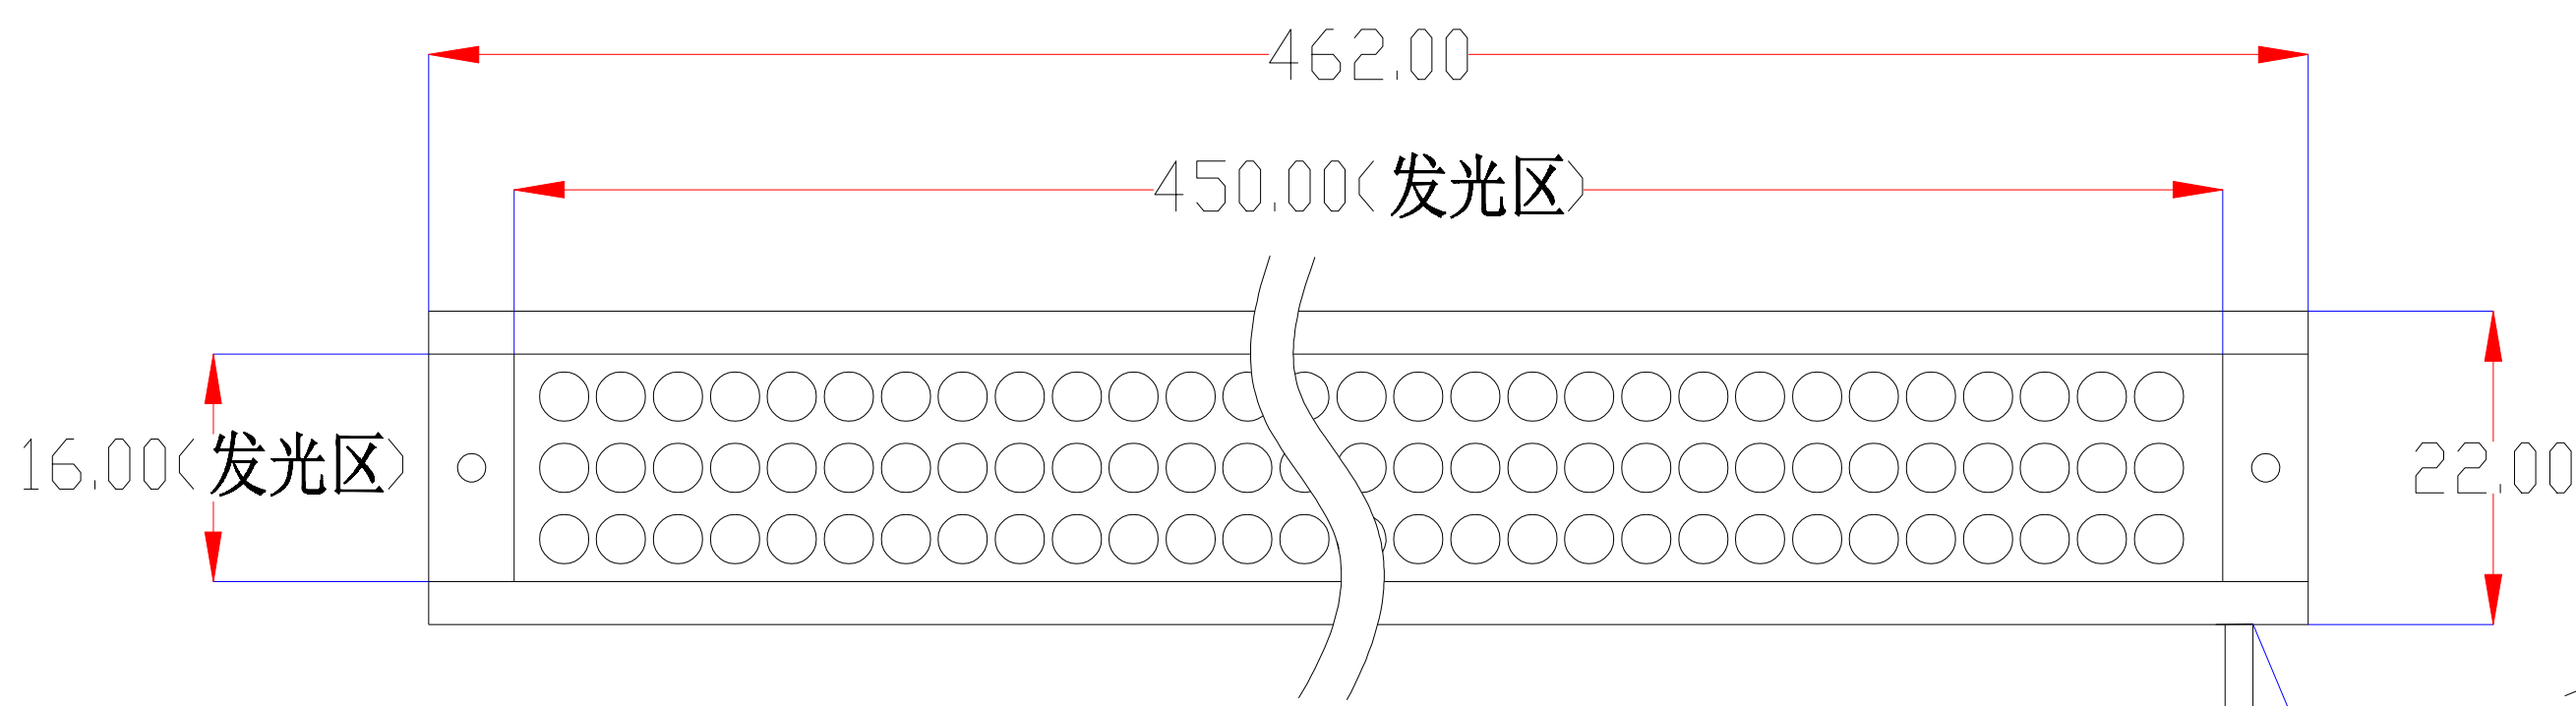

|  | Pin | Polarity | Wire Color |
|---|-----|----------|------------|
| | 1 | + | Red |
| | 2 | - | Black |
| 3 | | | |

| | | | | | | |
|-------|---------|-------|---------------------|-------------|----|------|
| color | Voitage | Power | 深圳市新次元科技有限公司 | | | |
| Red | 24V | - | | | | |
| White | 24V | - | | | | |
| Blue | 24V | - | 型号 | XCY-LR45016 | | |
| | | - | 品名 | 条形光源 | 设计 | SY01 |
| | | - | 颜色 | 黑色 | 审核 | SY02 |
| | | - | 版次 | A01 | 日期 | |