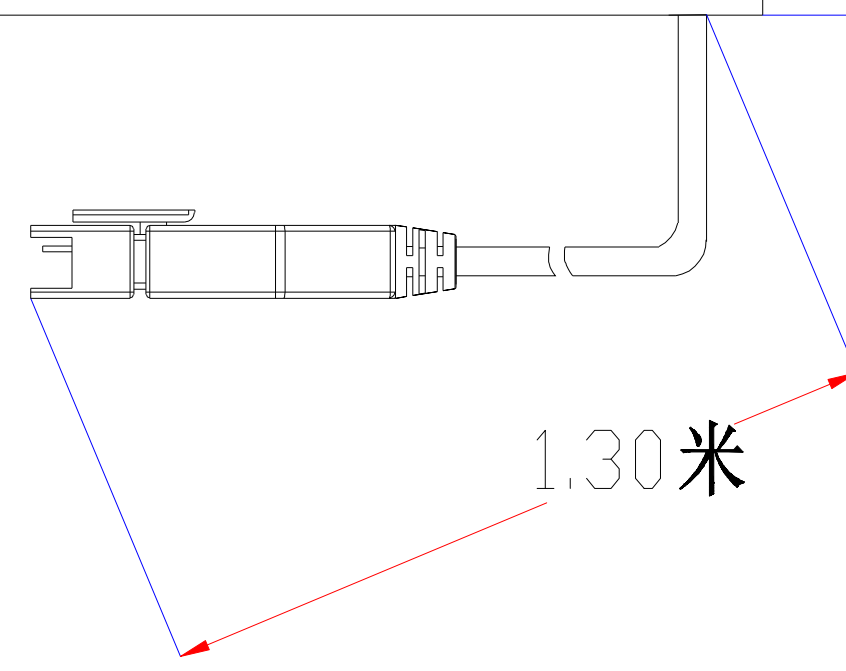

|  | Pin | Polarity | Wire Color |
|---|-----|----------|------------|
| | 1 | + | Red |
| | 2 | - | Black |
| 3 | | | |

| | | | | | | |
|-------|---------|-------|---------------------|-------------|----|------|
| color | Voitage | Power | 深圳市新次元科技有限公司 | | | |
| Red | 24V | - | | | | |
| White | 24V | - | | | | |
| Blue | 24V | - | 型号 | XCY-LR45016 | | |
| | | - | 品名 | 条形光源 | 设计 | SY01 |
| | | - | 颜色 | 黑色 | 审核 | SY02 |
| | | - | 版次 | A01 | 日期 | |