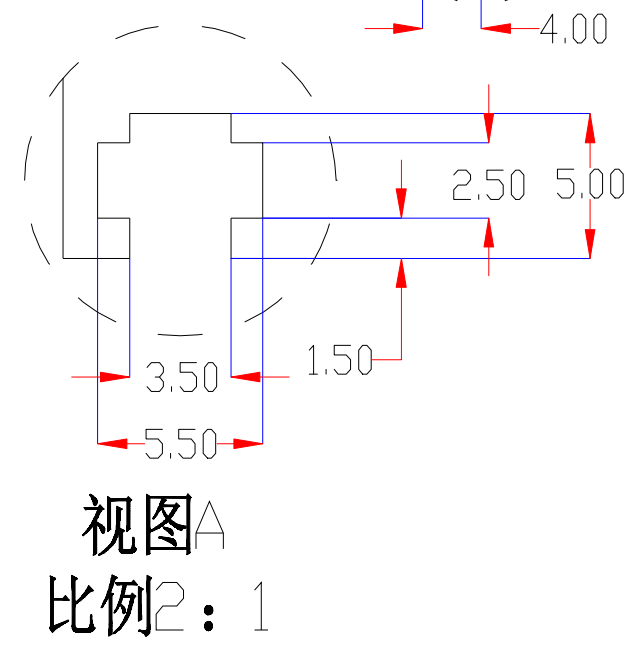

|  | Pin | Polarity | Wire Color |
|---|-----|----------|------------|
| | 1 | + | Red |
| | 2 | - | Black |
| 3 | | | |

| | | | | | | |
|-------|---------|-------|---------------------|-------------|----|------|
| color | Voitage | Power | 深圳市新次元科技有限公司 | | | |
| Red | 24V | - | | | | |
| White | 24V | - | | | | |
| Blue | 24V | - | 型号 | XCY-LR45016 | | |
| | | - | 品名 | 条形光源 | 设计 | SY01 |
| | | - | 颜色 | 黑色 | 审核 | SY02 |
| | | - | 版次 | A01 | 日期 | |