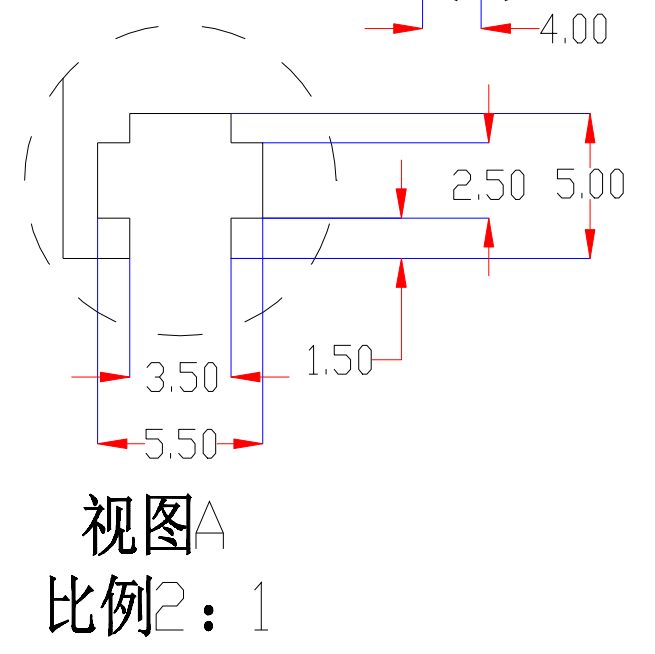

Pin	Polarity	Wire Color
1	+	Red
2	-	Black
3		

视图A
比例2:1

color	Voitage	Power
Red	24V	-
White	24V	-
Blue	24V	-
		-

深圳市新次元科技有限公司

型号	XCY-LR51016		
品名	条形光源	设计	SY01
颜色	黑色	审核	SY02
版次	A01	日期	