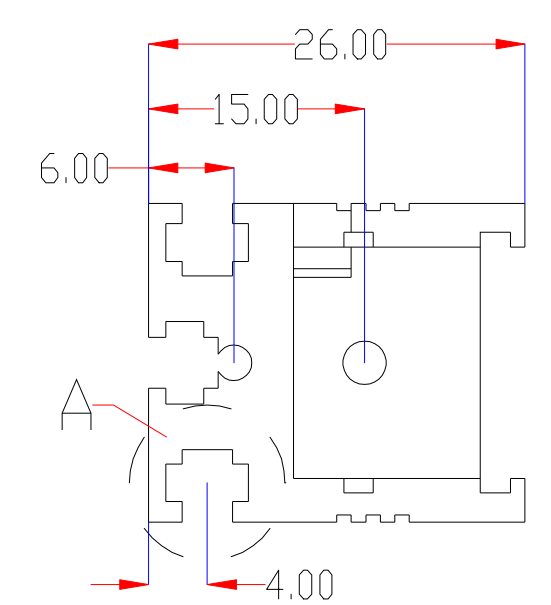

Pin	Polarity	Wire Color
1	+	Red
2	-	Black
3		

视图A
比例2:1

color	Voitage	Power
Red	24V	-
White	24V	-
Blue	24V	-
		-

深圳市新次元科技有限公司

型号	XCY-LR51016		
品名	条形光源	设计	SY01
颜色	黑色	审核	SY02
版次	A01	日期	