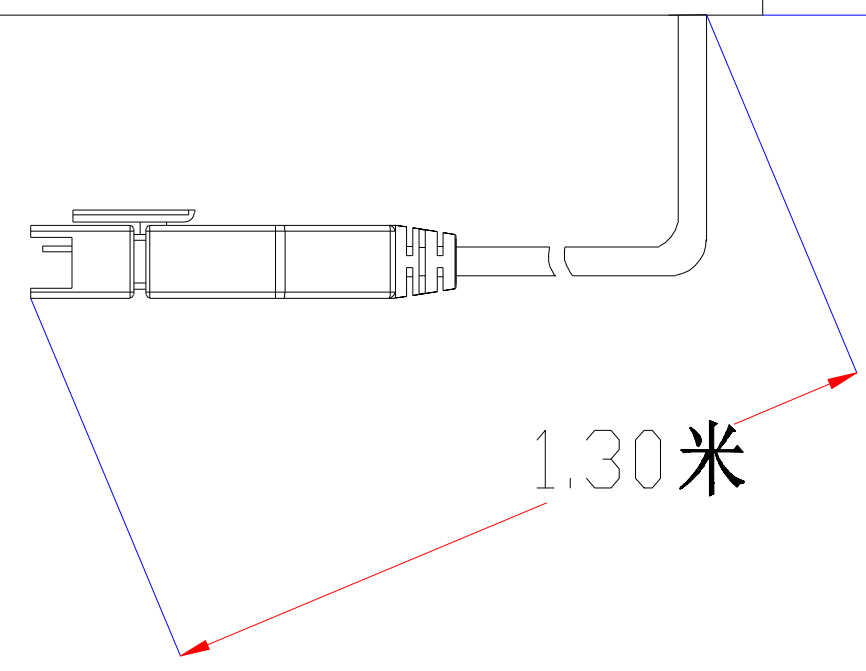

Pin	Polarity	Wire Color
1	+	Red
2	-	Black
3		

视图A
比例2:1

color	Voitage	Power
Red	24V	-
White	24V	-
Blue	24V	-
		-

深圳市新次元科技有限公司

型号	XCY-LR51016		
品名	条形光源	设计	SY01
颜色	黑色	审核	SY02
版次	A01	日期	