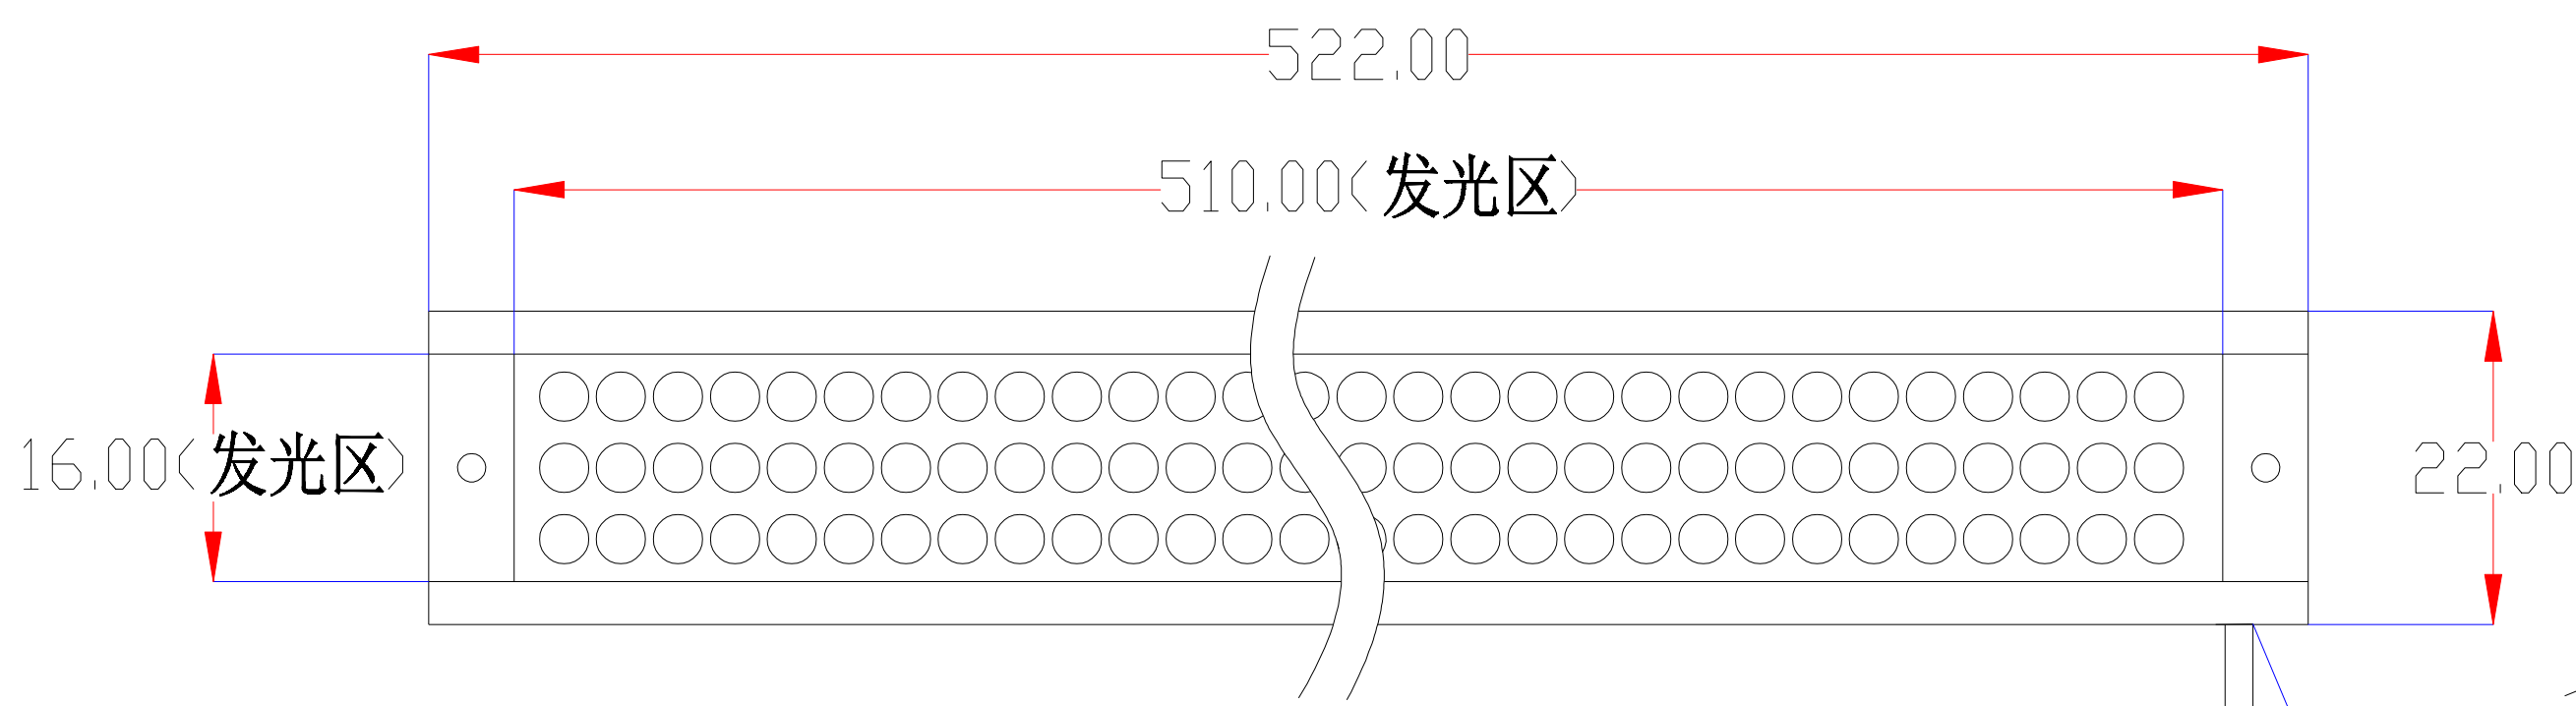

Pin	Polarity	Wire Color
1	+	Red
2	-	Black
3		

视图A
比例2:1

color	Voitage	Power
Red	24V	-
White	24V	-
Blue	24V	-
		-

深圳市新次元科技有限公司

型号	XCY-LR51016		
品名	条形光源	设计	SY01
颜色	黑色	审核	SY02
版次	A01	日期	