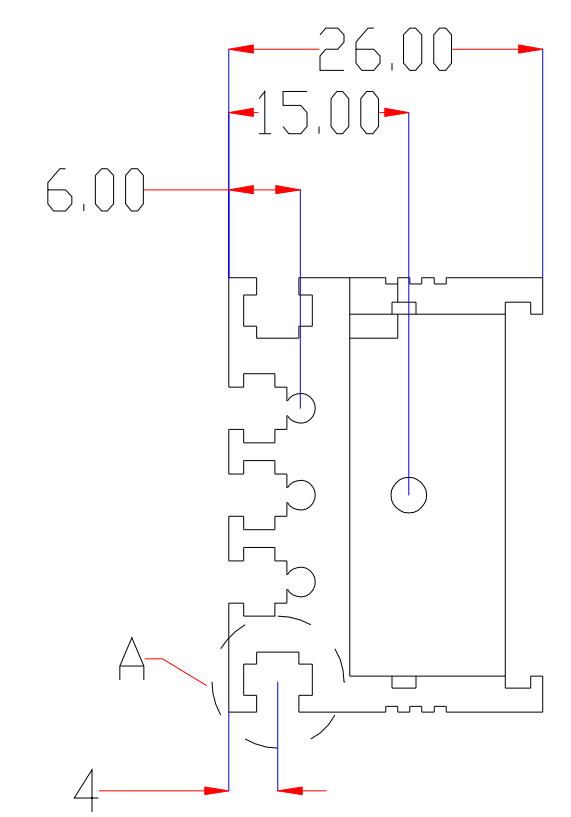

| | Pin | Polarity | Wire Color |
|---|-----|----------|------------|
| | 1 | + | Red |
| | 2 | - | Black |
| 3 | | | |

| | | | | | | | | |
|-------|---------|-------|---|-----------|--|--|----|------|
| color | Voitage | Power | 深圳市新次元科技有限公司 型号 XCY-LR30030 品名 条形光源 颜色 黑色 版次 A01 | | | | | |
| Red | 24V | - | | | | | 设计 | SY01 |
| White | 24V | - | | | | | 审核 | SY02 |
| Blue | 24V | - | 日期 | 5/27/2109 | | | | |