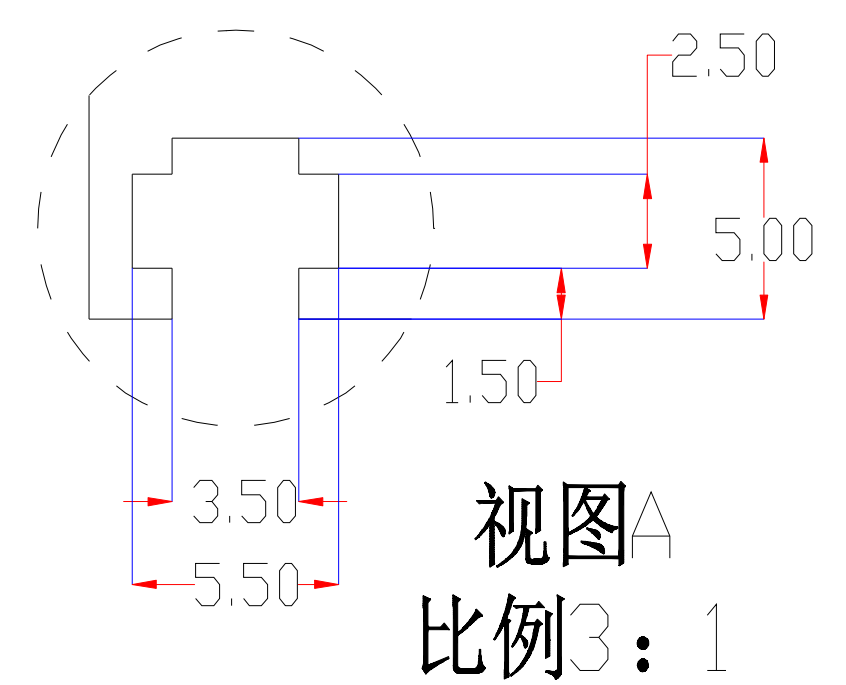

| | Pin | Polarity | Wire Color |
|---|-----|----------|------------|
| | 1 | + | Red |
| | 2 | - | Black |
| 3 | | | |

| | | | | | | | | |
|-------|---------|-------|---|-----------|--|--|----|------|
| color | Voitage | Power | 深圳市新次元科技有限公司 型号 XCY-LR30030 品名 条形光源 颜色 黑色 版次 A01 | | | | | |
| Red | 24V | - | | | | | 设计 | SY01 |
| White | 24V | - | | | | | 审核 | SY02 |
| Blue | 24V | - | 日期 | 5/27/2109 | | | | |