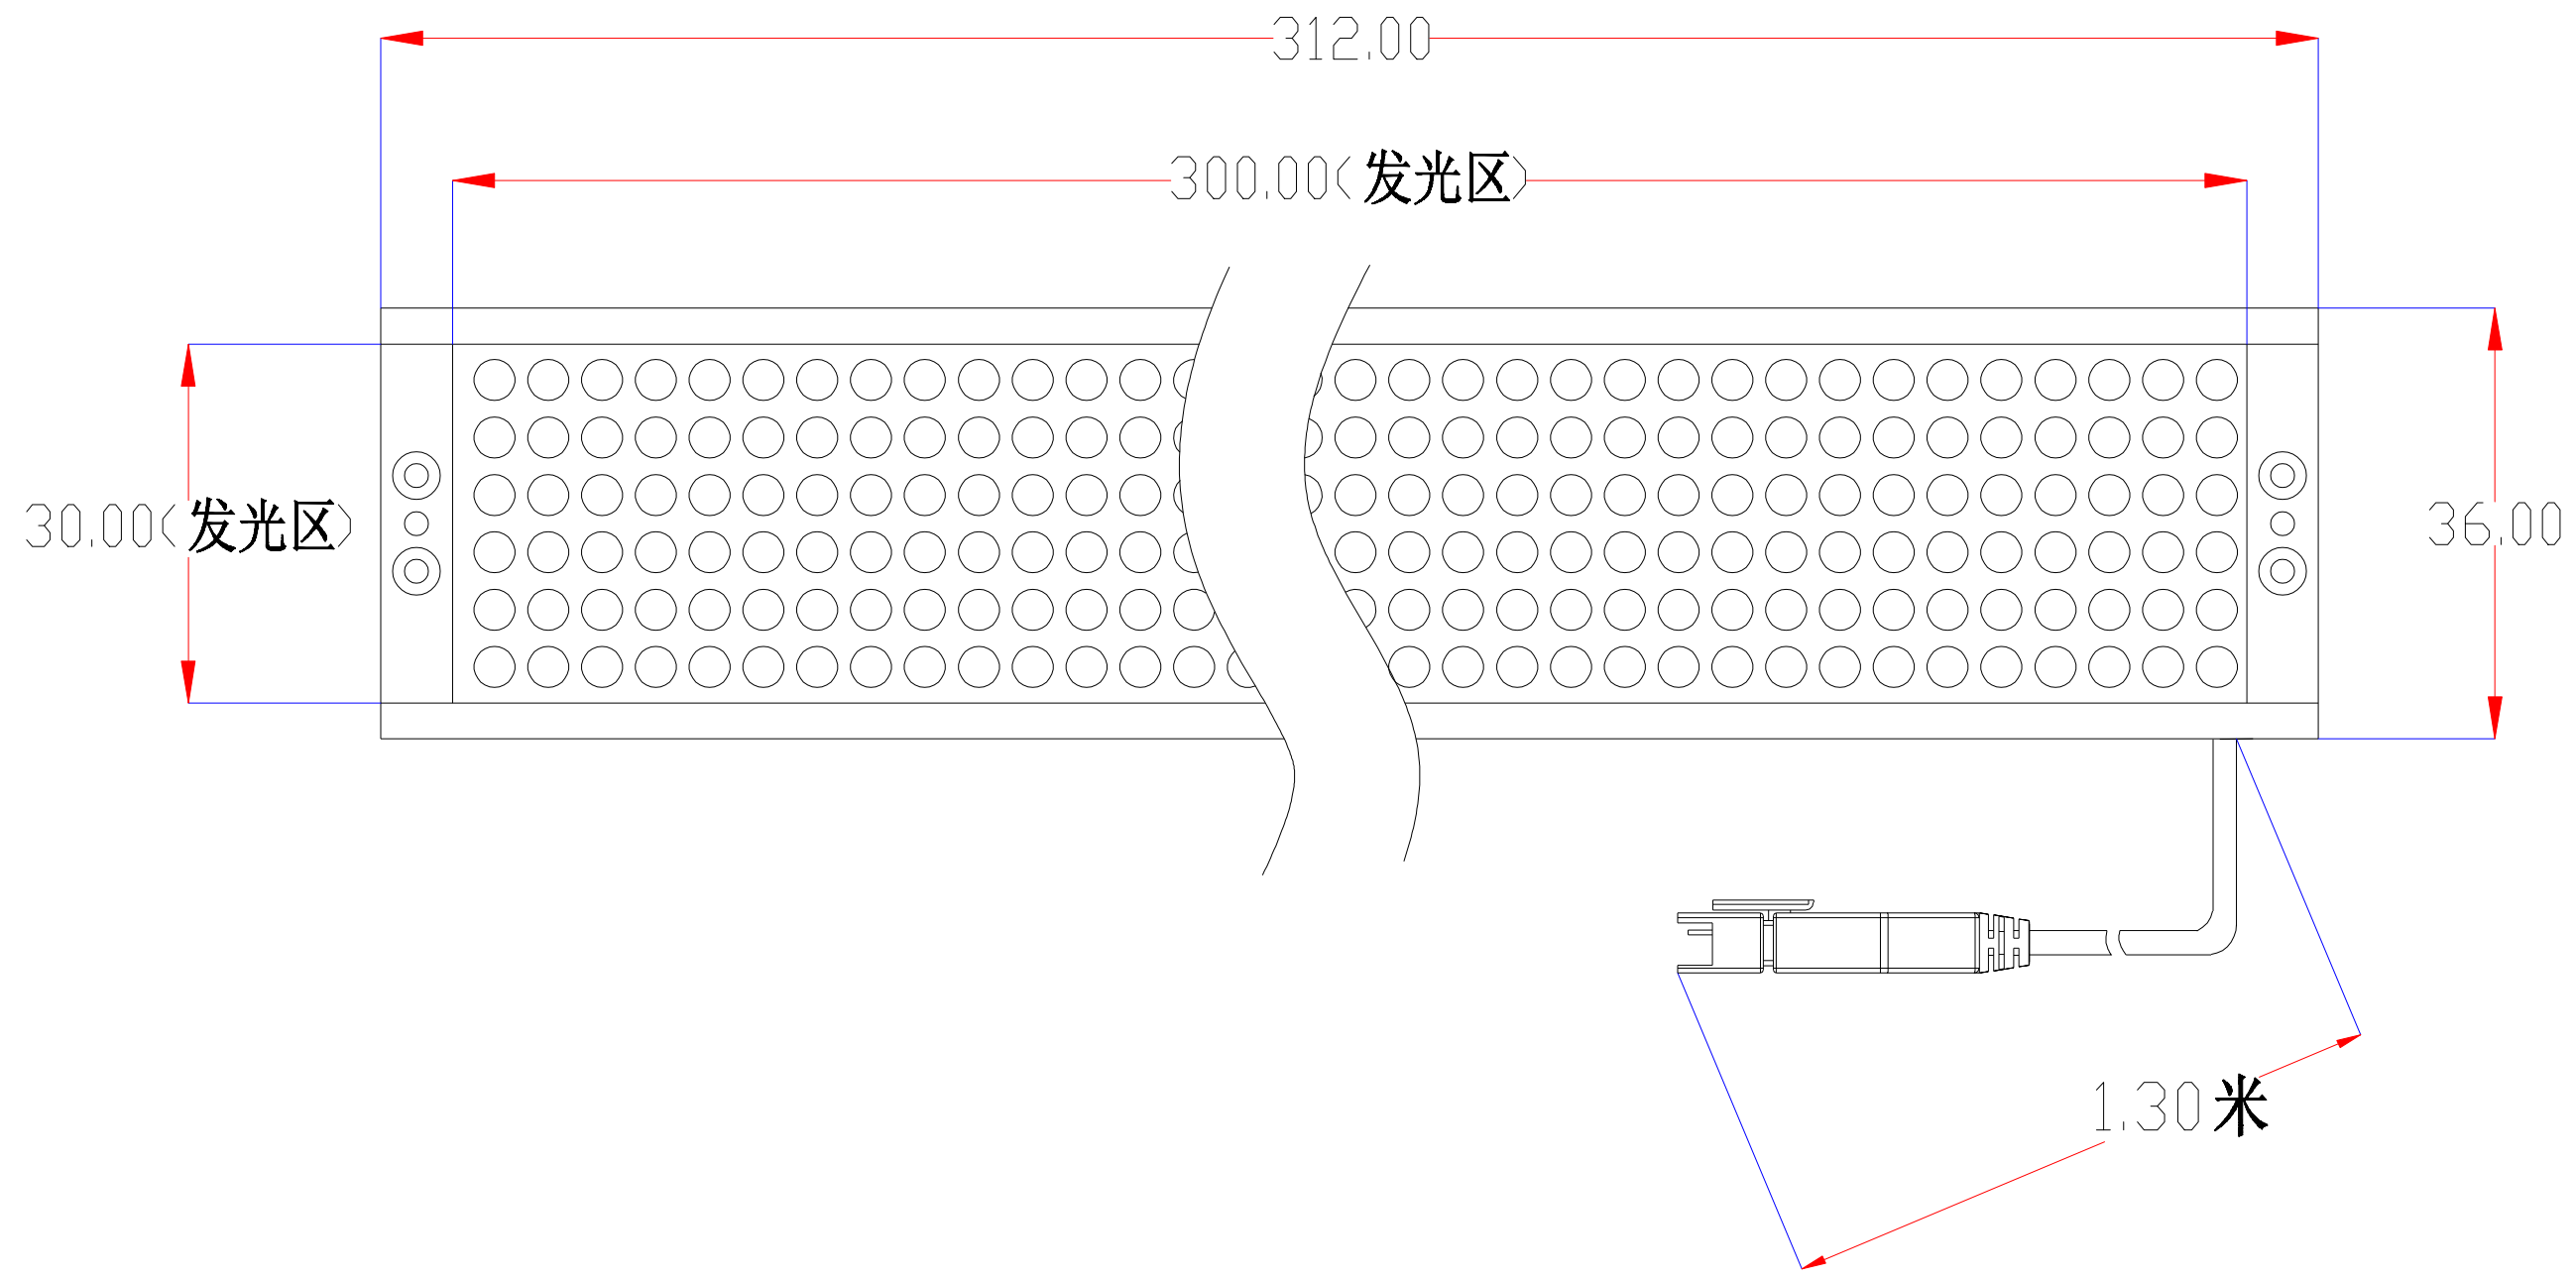

| | Pin | Polarity | Wire Color |
|---|-----|----------|------------|
| | 1 | + | Red |
| | 2 | - | Black |
| 3 | | | |

| | | | | | | | | |
|-------|---------|-------|---|-----------|--|--|----|------|
| color | Voitage | Power | 深圳市新次元科技有限公司 型号 XCY-LR30030 品名 条形光源 颜色 黑色 版次 A01 | | | | | |
| Red | 24V | - | | | | | 设计 | SY01 |
| White | 24V | - | | | | | 审核 | SY02 |
| Blue | 24V | - | 日期 | 5/27/2109 | | | | |