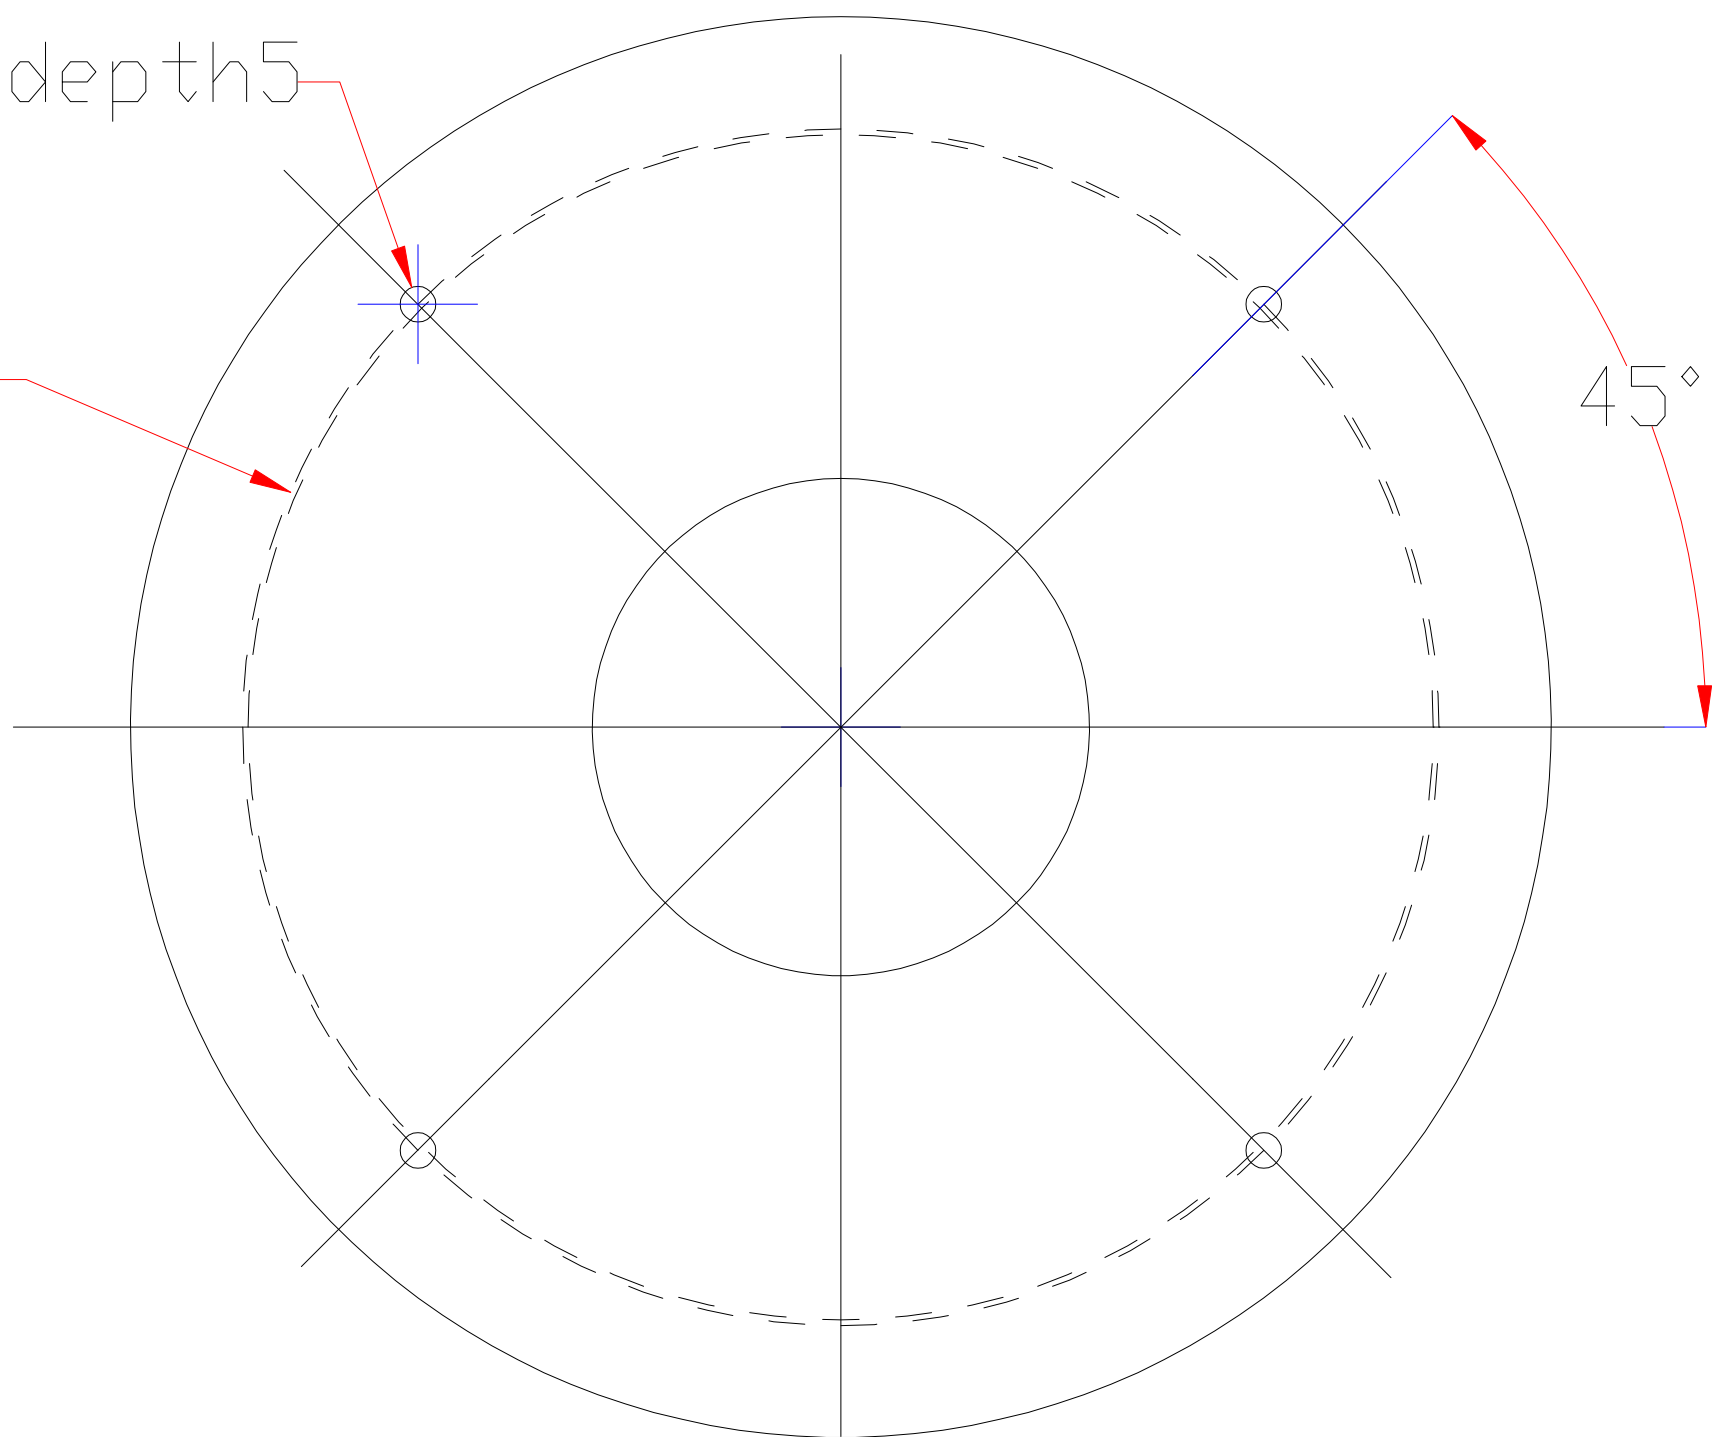

Pin	Polarity	Wire Color
1	+	Red
2	-	Black
3		

4-M3.00 depth5

∅101.00

45°

color	Voitage	Power
Red	24V	-
White	24V	-
Blue	24V	-
		-
		-

深圳市新次元科技有限公司

型号 XCY-WAR12042

品名 设计 SY01