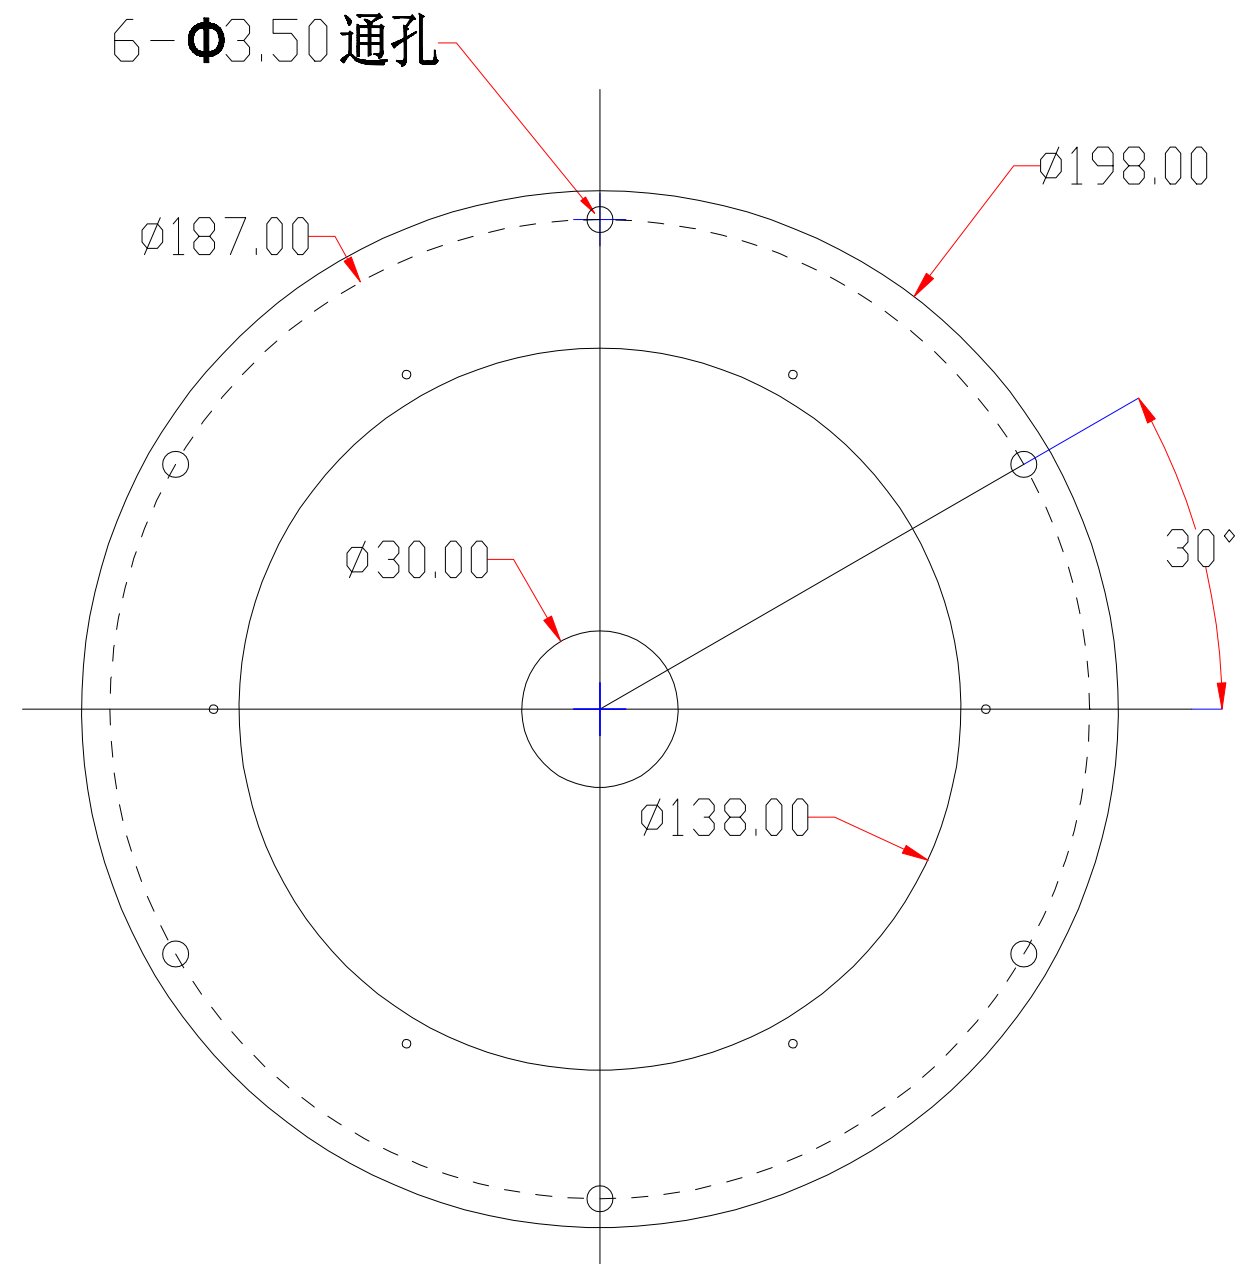

Pin	Polarity	Wire Color
1	+	Red
2	-	Black
3		

color	Voitage	Power	深圳市新次元科技有限公司			
Red	24V	-	型号	XCY-LDS198		
White	24V	-	品名		设计	SY01
Blue	24V	-	颜色	黑色	审核	SY02
		-	版次	A01	日期	