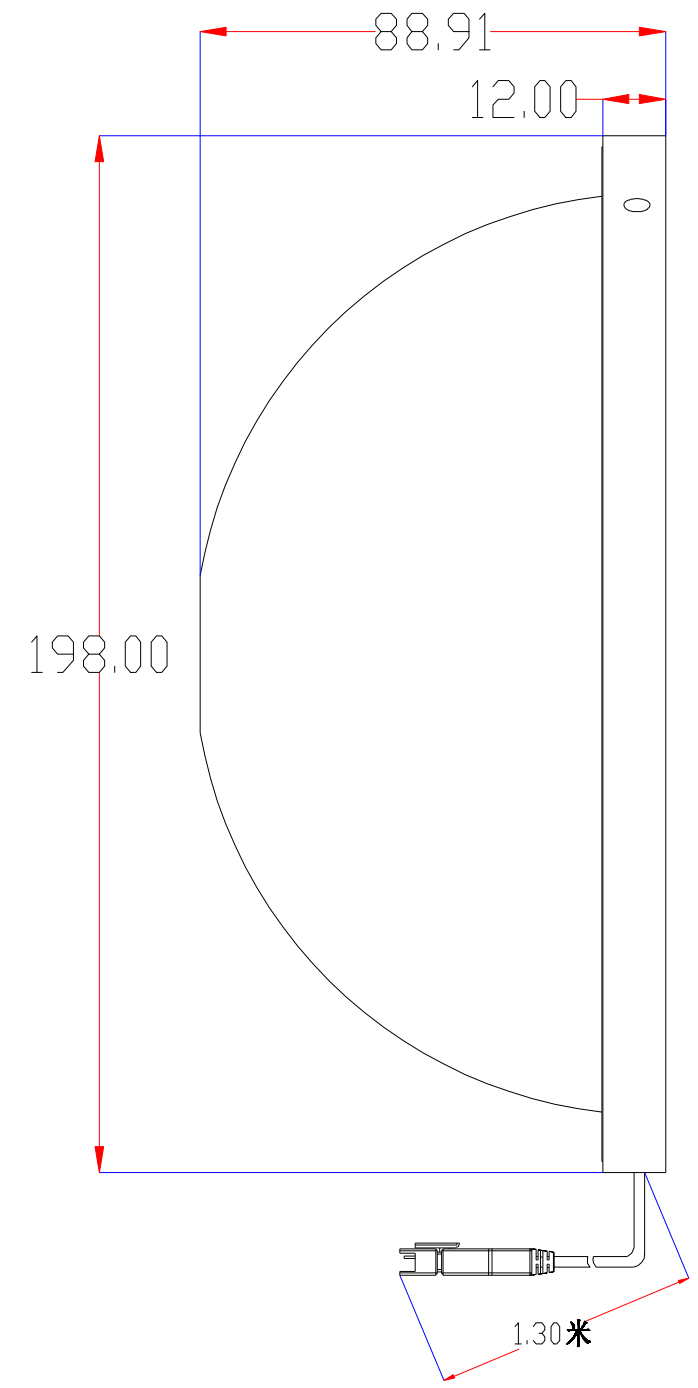

Pin	Polarity	Wire Color
1	+	Red
2	-	Black
3		

color	Voitage	Power	深圳市新次元科技有限公司			
Red	24V	-	型号	XCY-LDS198		
White	24V	-	品名		设计	SY01
Blue	24V	-	颜色	黑色	审核	SY02
		-	版次	A01	日期	