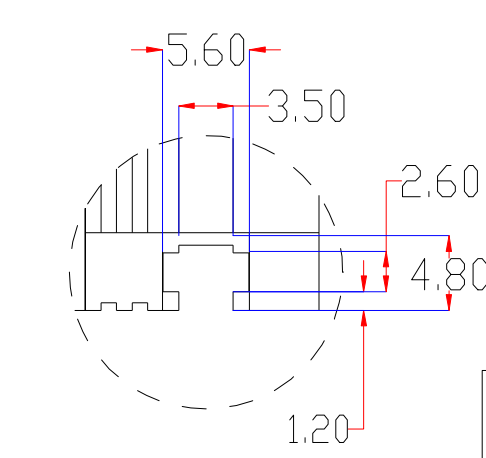

Pin	Polarity	Wire Color
1	+	Red
2	-	Black
3		

color	Voitage	Power
Red	24V	-
White	24V	-
Blue	24V	-
		-
		-

深圳市新次元科技有限公司

型号	XCY-PLM150150		
品名		设计	SY01
颜色	黑色	审核	SY02
版次	A01	日期	