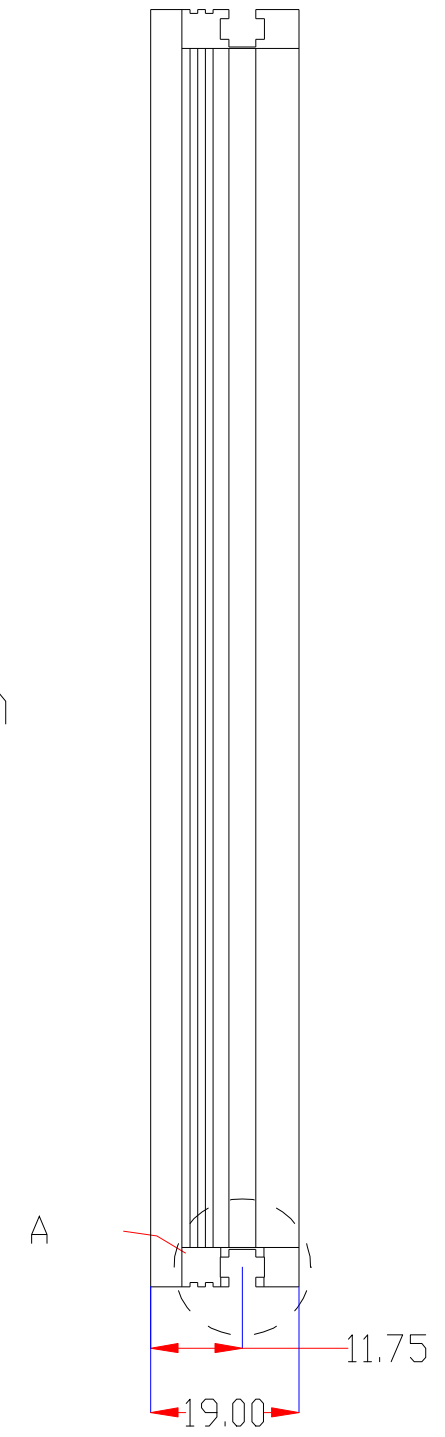

Pin	Polarity	Wire Color
1	+	Red
2	-	Black
3		

color	Voitage	Power
Red	24V	-
White	24V	-
Blue	24V	-
		-
		-

深圳市新次元科技有限公司

型号	XCY-PLM150150		
品名		设计	SY01
颜色	黑色	审核	SY02
版次	A01	日期	