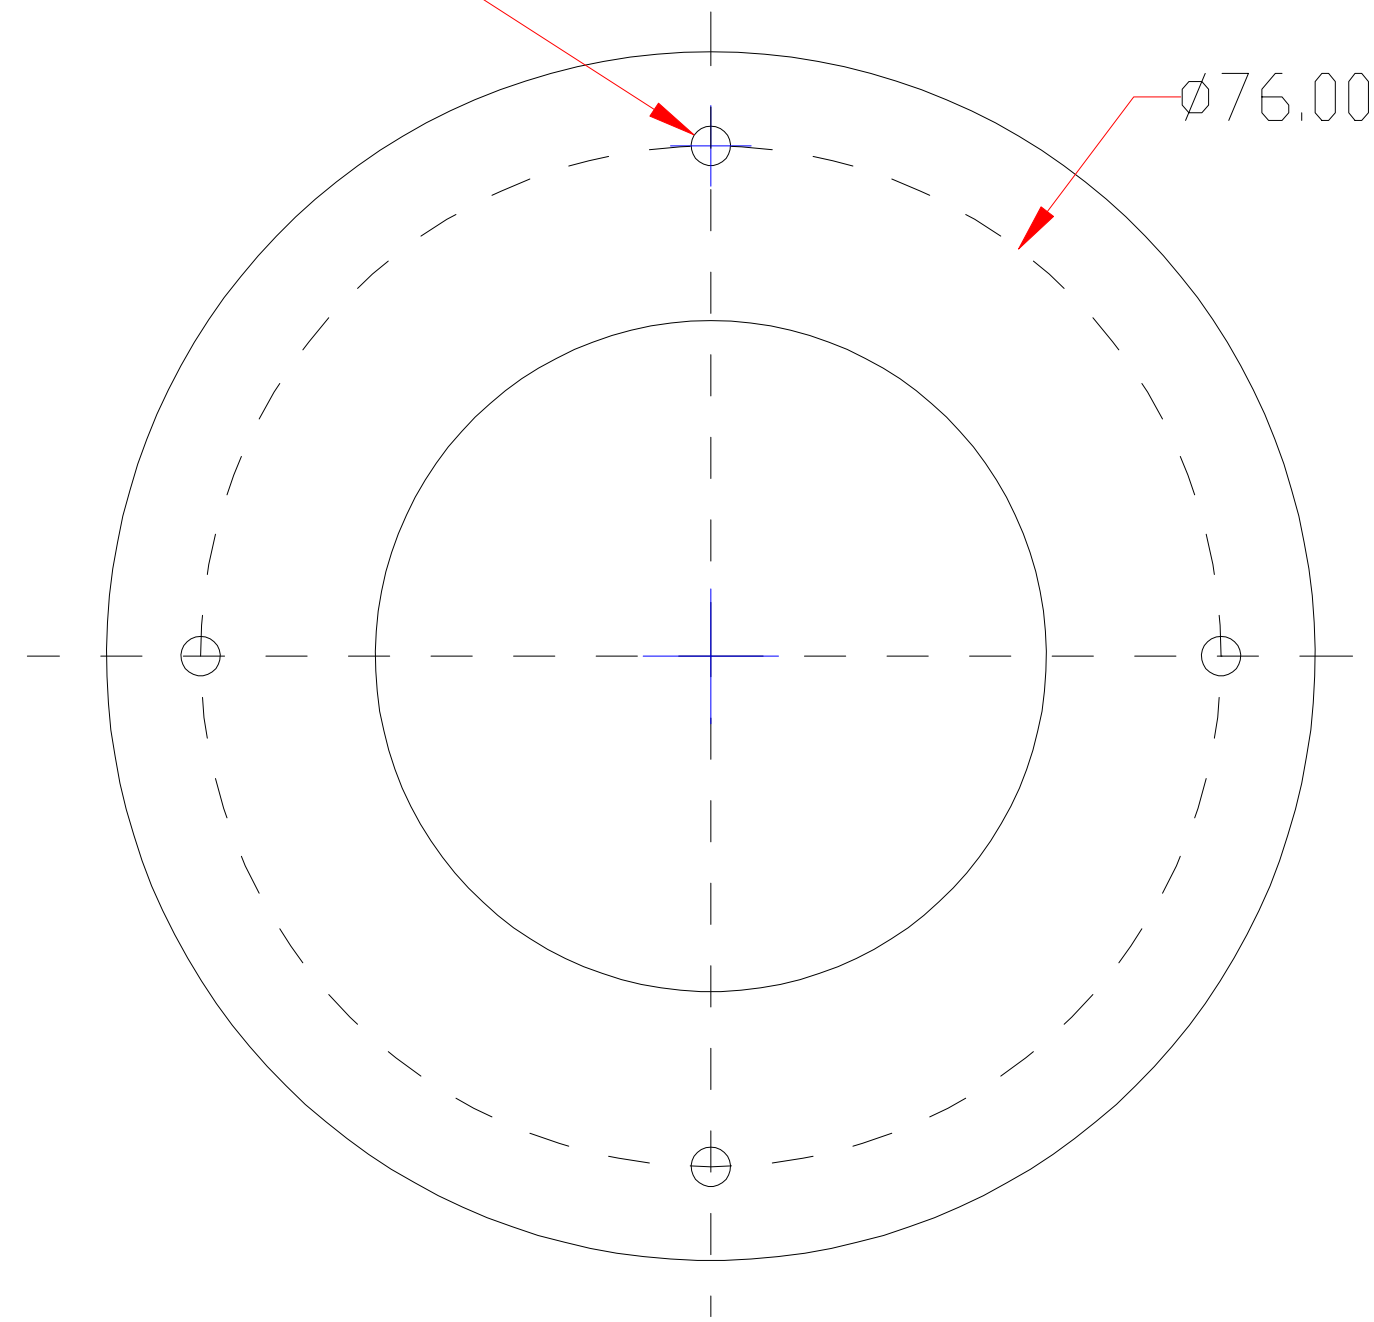

Pin	Polarity	Wire Color
1	+	Red
2	-	Black
3		

照明示意图

color	Voitage	Power
Red	24V	-
White	24V	-
Blue	24V	-
		-
		-

深圳市新次元科技有限公司			
型号	XCY-RI9060		
品名		设计	SY01
颜色	黑色	审核	SY02
版次	A01	日期	