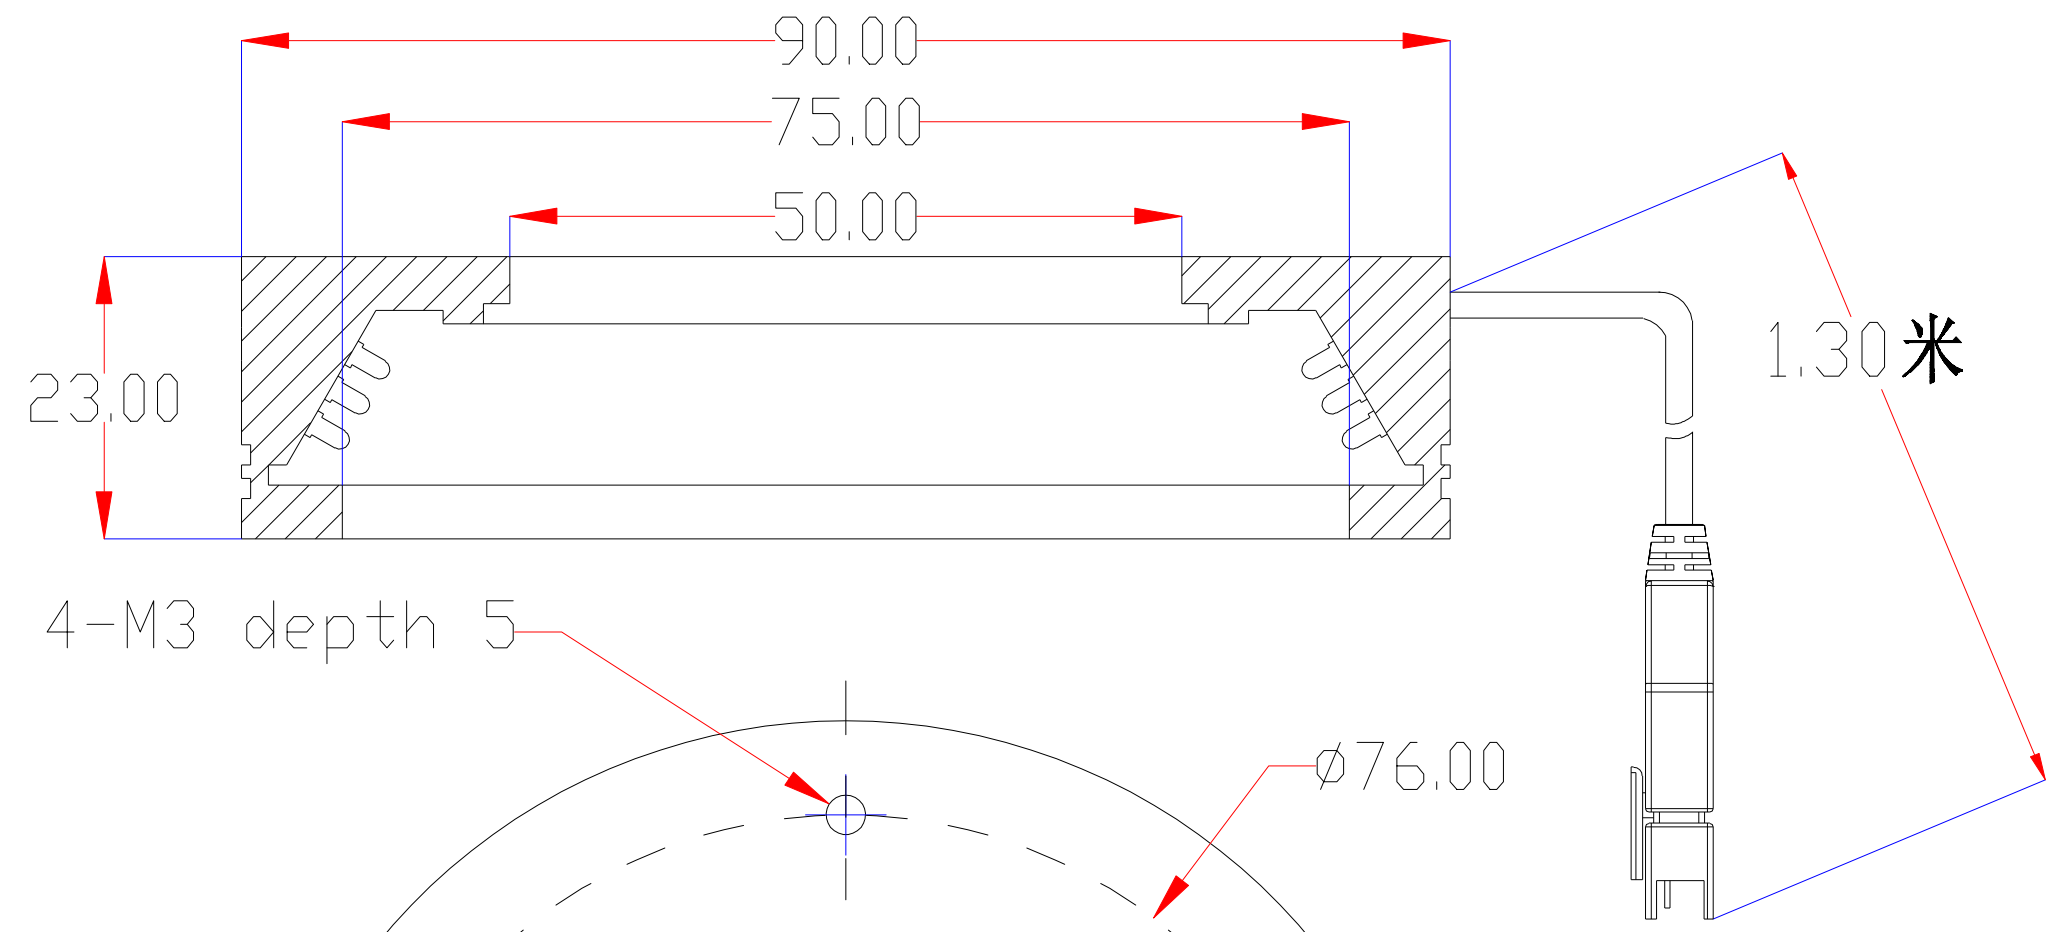

Pin	Polarity	Wire Color
1	+	Red
2	-	Black
3		

照明示意图

color	Voitage	Power
Red	24V	-
White	24V	-
Blue	24V	-
		-
		-

深圳市新次元科技有限公司			
型号	XCY-RI9060		
品名		设计	SY01
颜色	黑色	审核	SY02
版次	A01	日期	