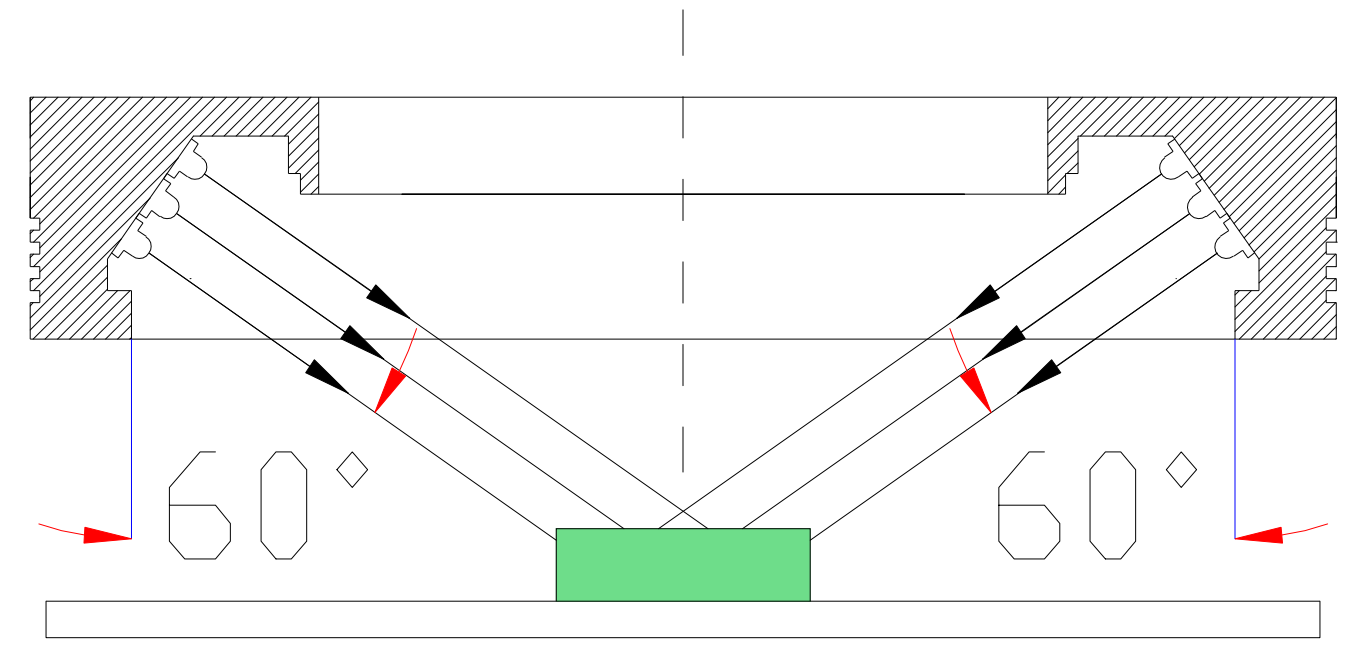

Pin	Polarity	Wire Color
1	+	Red
2	-	Black
3		

照明示意图

color	Voitage	Power
Red	24V	-
White	24V	-
Blue	24V	-
		-
		-

深圳市新次元科技有限公司			
型号	XCY-RI9060		
品名		设计	SY01
颜色	黑色	审核	SY02
版次	A01	日期	