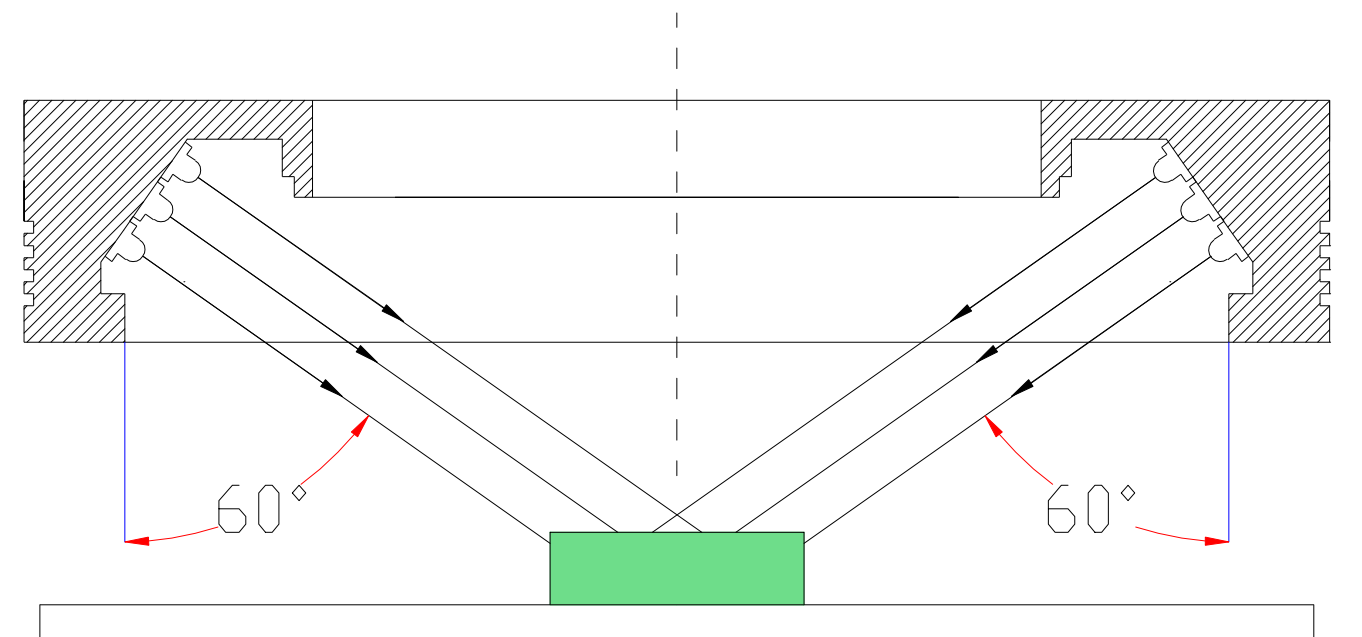

4-M3 depth 5

	Pin	Polarity	Wire Color
	1	+	Red
	2	-	Black
3			

照明示意图

color	Voitage	Power	深圳市新次元科技有限公司			
Red	24V	-				
White	24V	-	型号	XCY-RI20060		
Blue	24V	-	品名		设计	SY01
		-	颜色	黑色	审核	SY02
		-	版次	A01	日期	