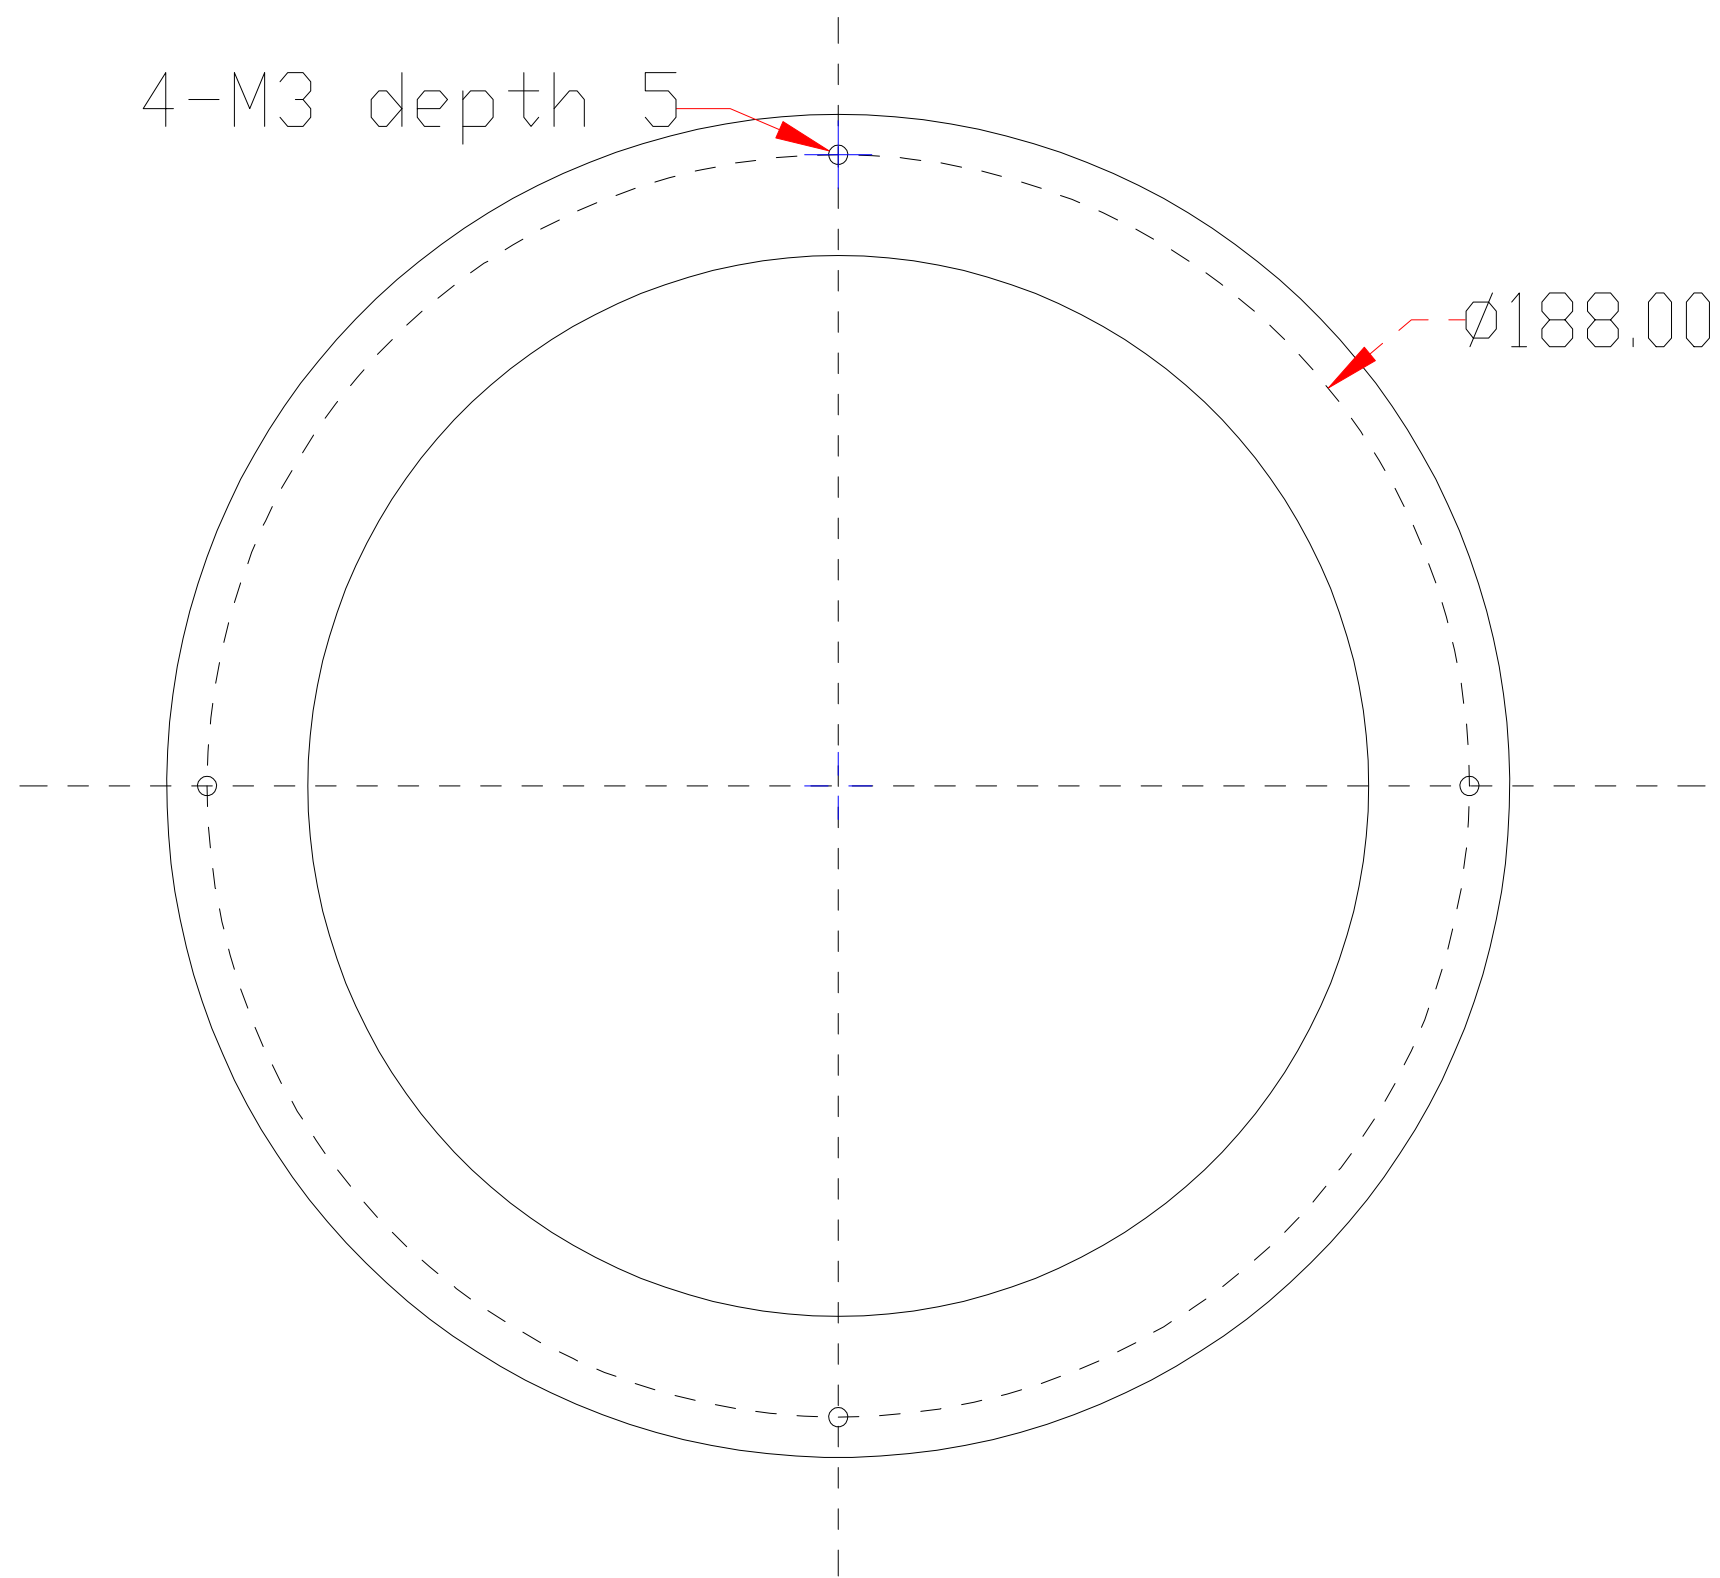

4-M3 depth 5

	Pin	Polarity	Wire Color
	1	+	Red
	2	-	Black
3			

照明示意图

color	Voitage	Power	深圳市新次元科技有限公司			
Red	24V	-				
White	24V	-	型号	XCY-RI20060		
Blue	24V	-	品名		设计	SY01
		-	颜色	黑色	审核	SY02
		-	版次	A01	日期	