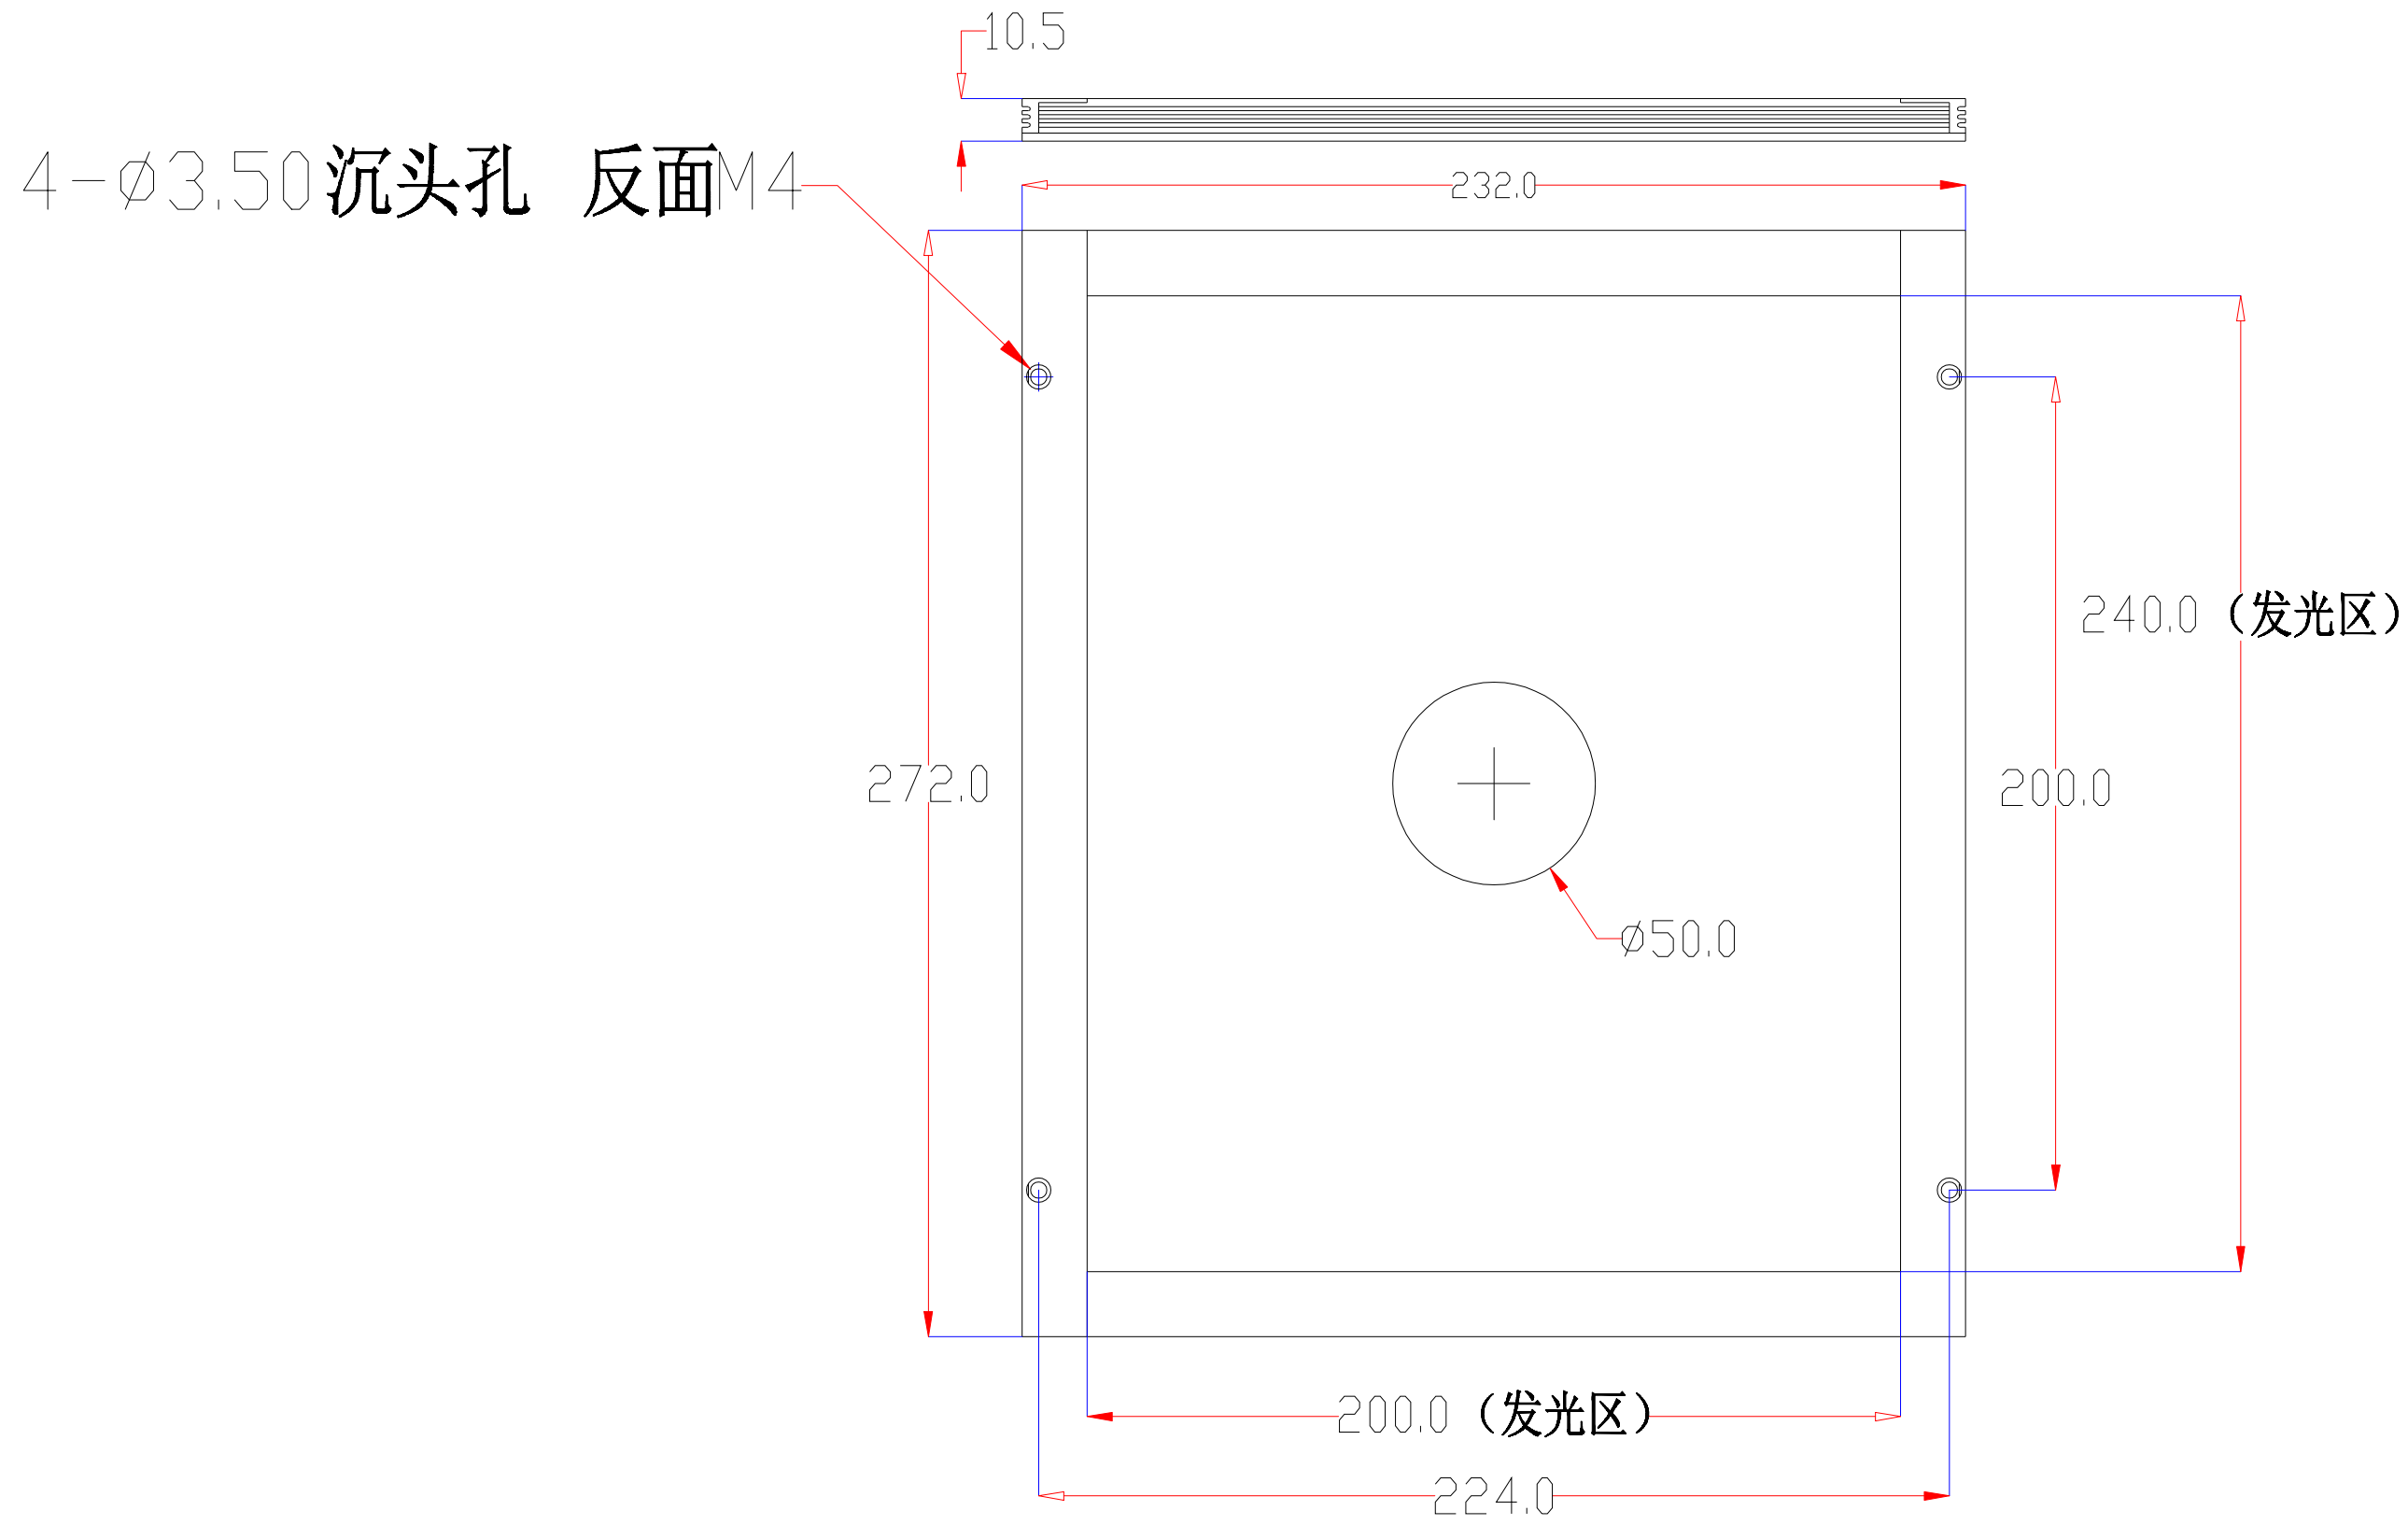

Pin	Polarity	Wire Color
1	+	Red
2	-	Black
3		

color	Voitage	Power	深圳市新次元科技有限公司			
Red	24V	-	型号	XCY-HLS240200		
White	24V	-	品名		设计	SY01
Blue	24V	-	颜色	黑色	审核	SY02
		-	版次	A01	日期	