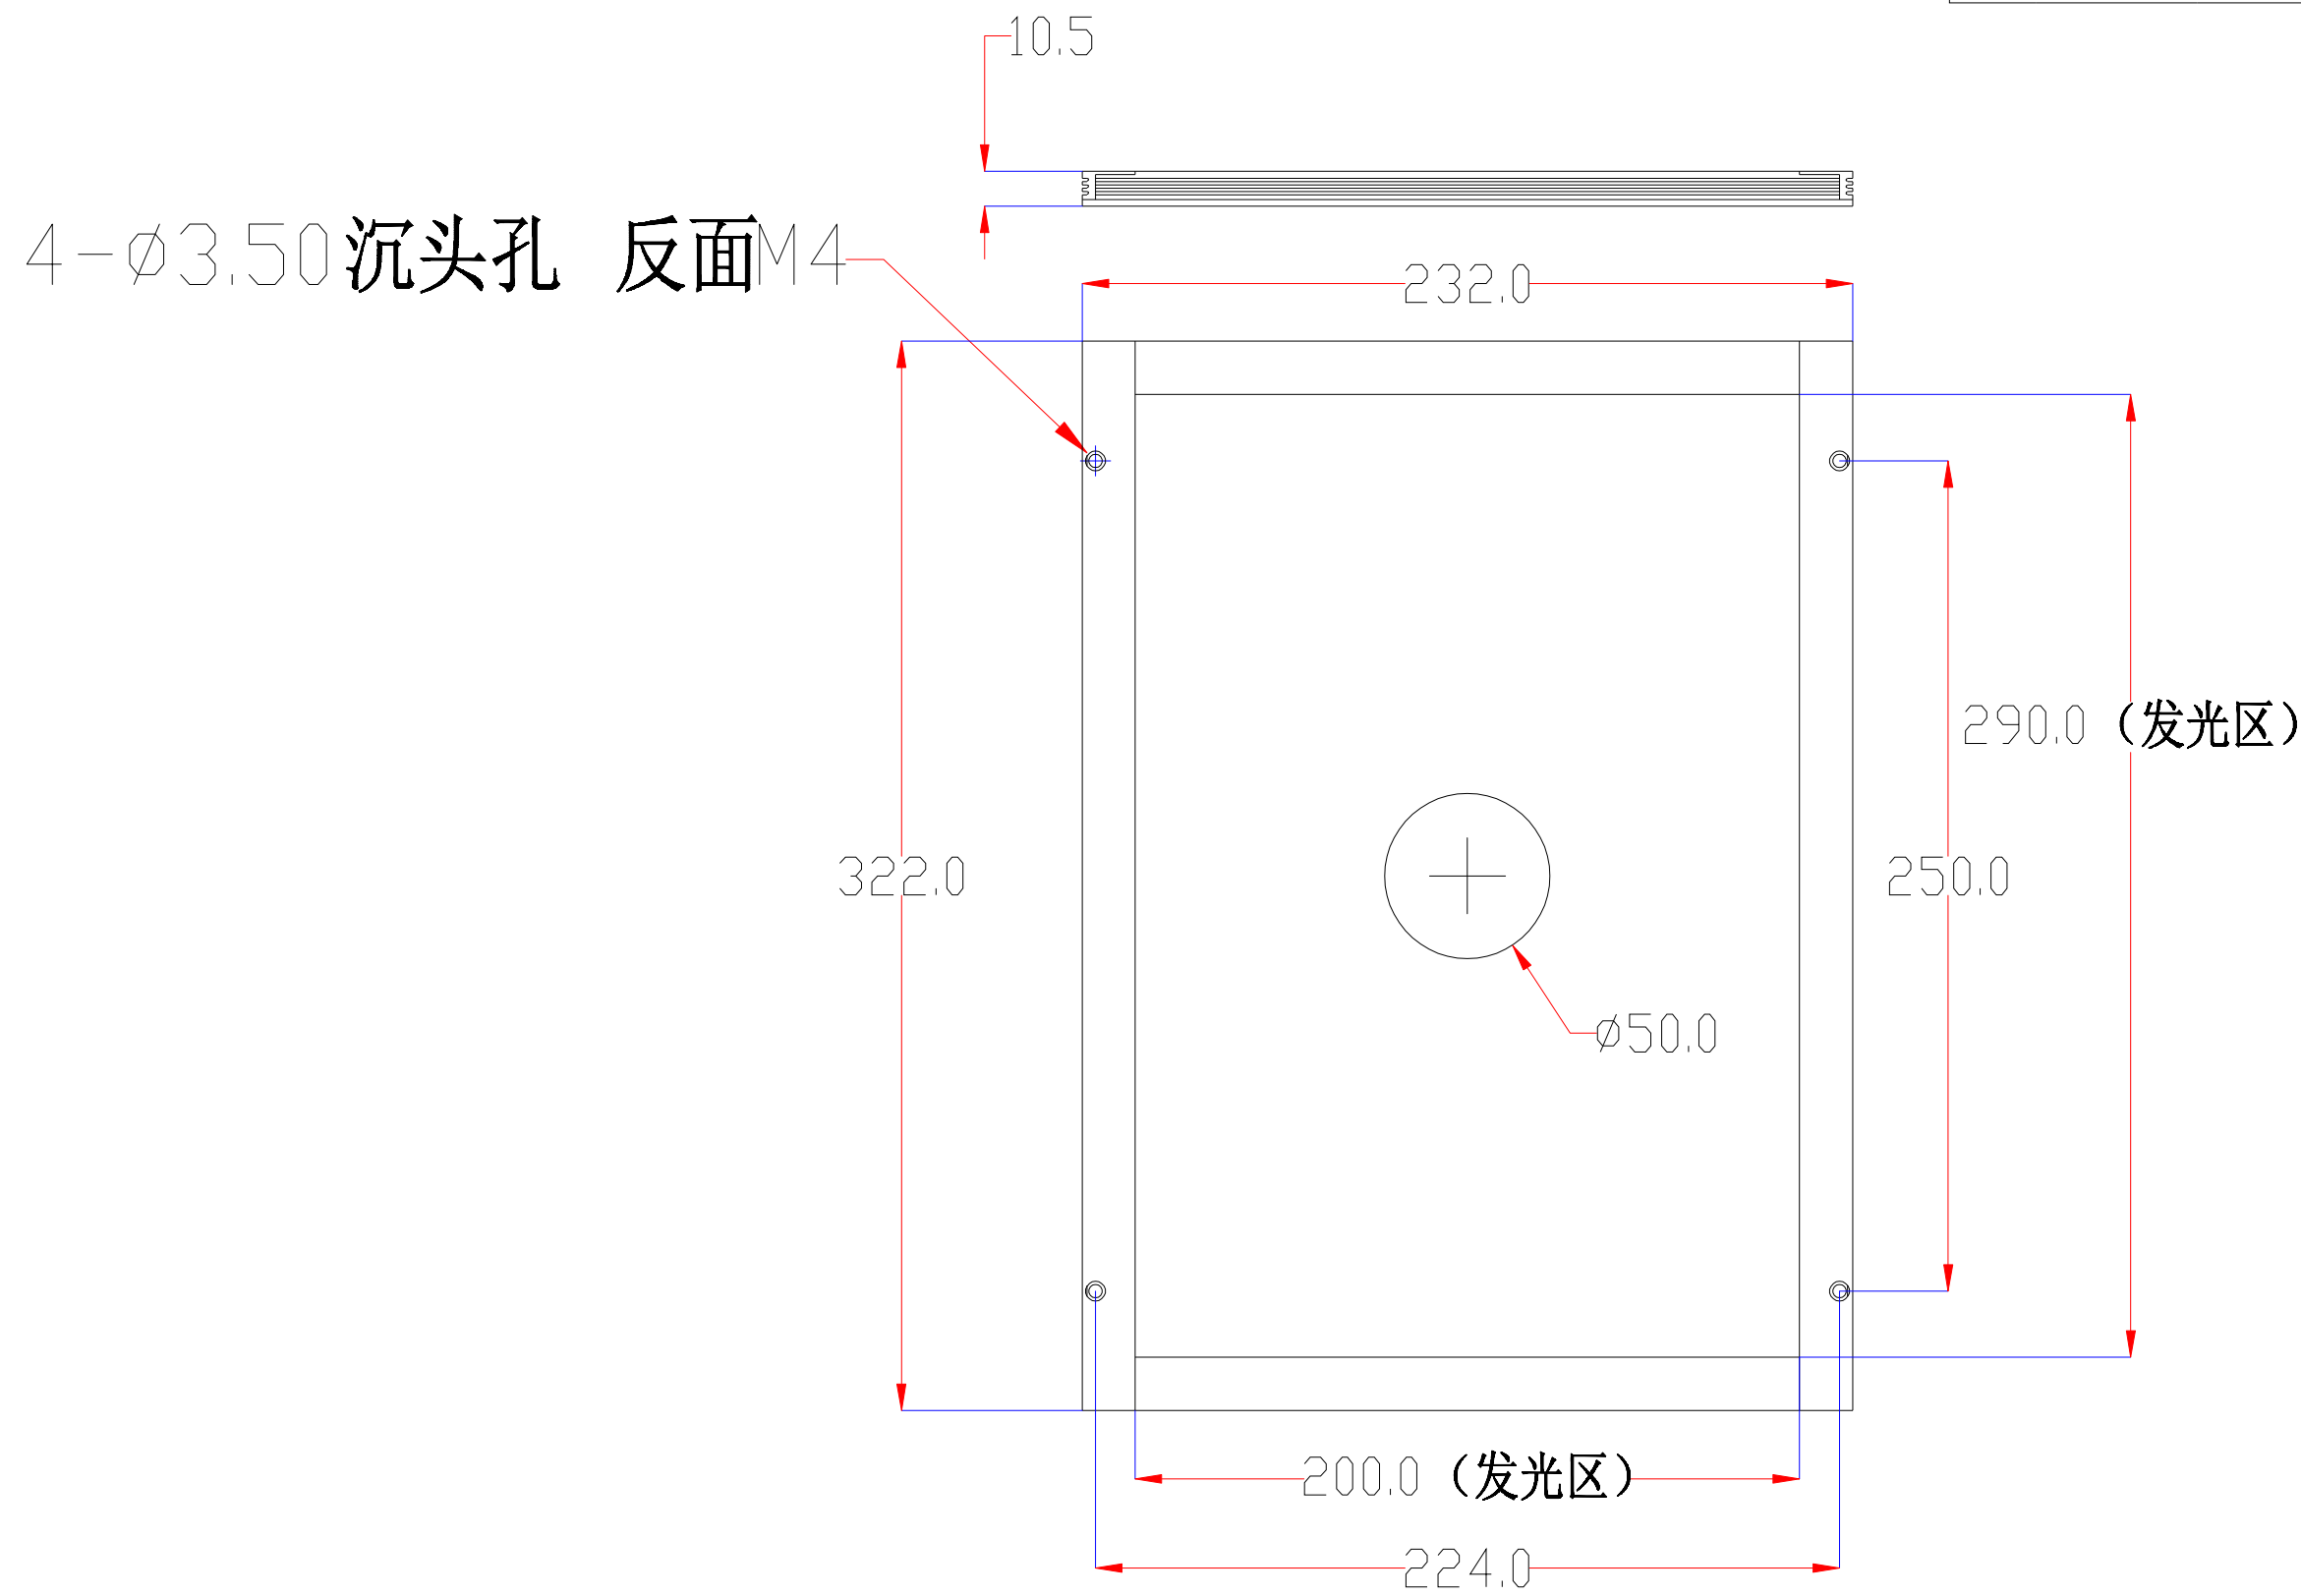

| Pin | Polarity | Wire Color |
|-----|----------|------------|
| 1 | + | Red |
| 2 | - | Black |
| 3 | | |

| color | Voitage | Power | 深圳市新次元科技有限公司 | | | |
|-------|---------|-------|--------------|---------------|----|------|
| Red | 24V | - | 型号 | XCY-HLS290200 | | |
| White | 24V | - | 品名 | | 设计 | SY01 |
| Blue | 24V | - | 颜色 | 黑色 | 审核 | SY02 |
| | | - | 版次 | A01 | 日期 | |