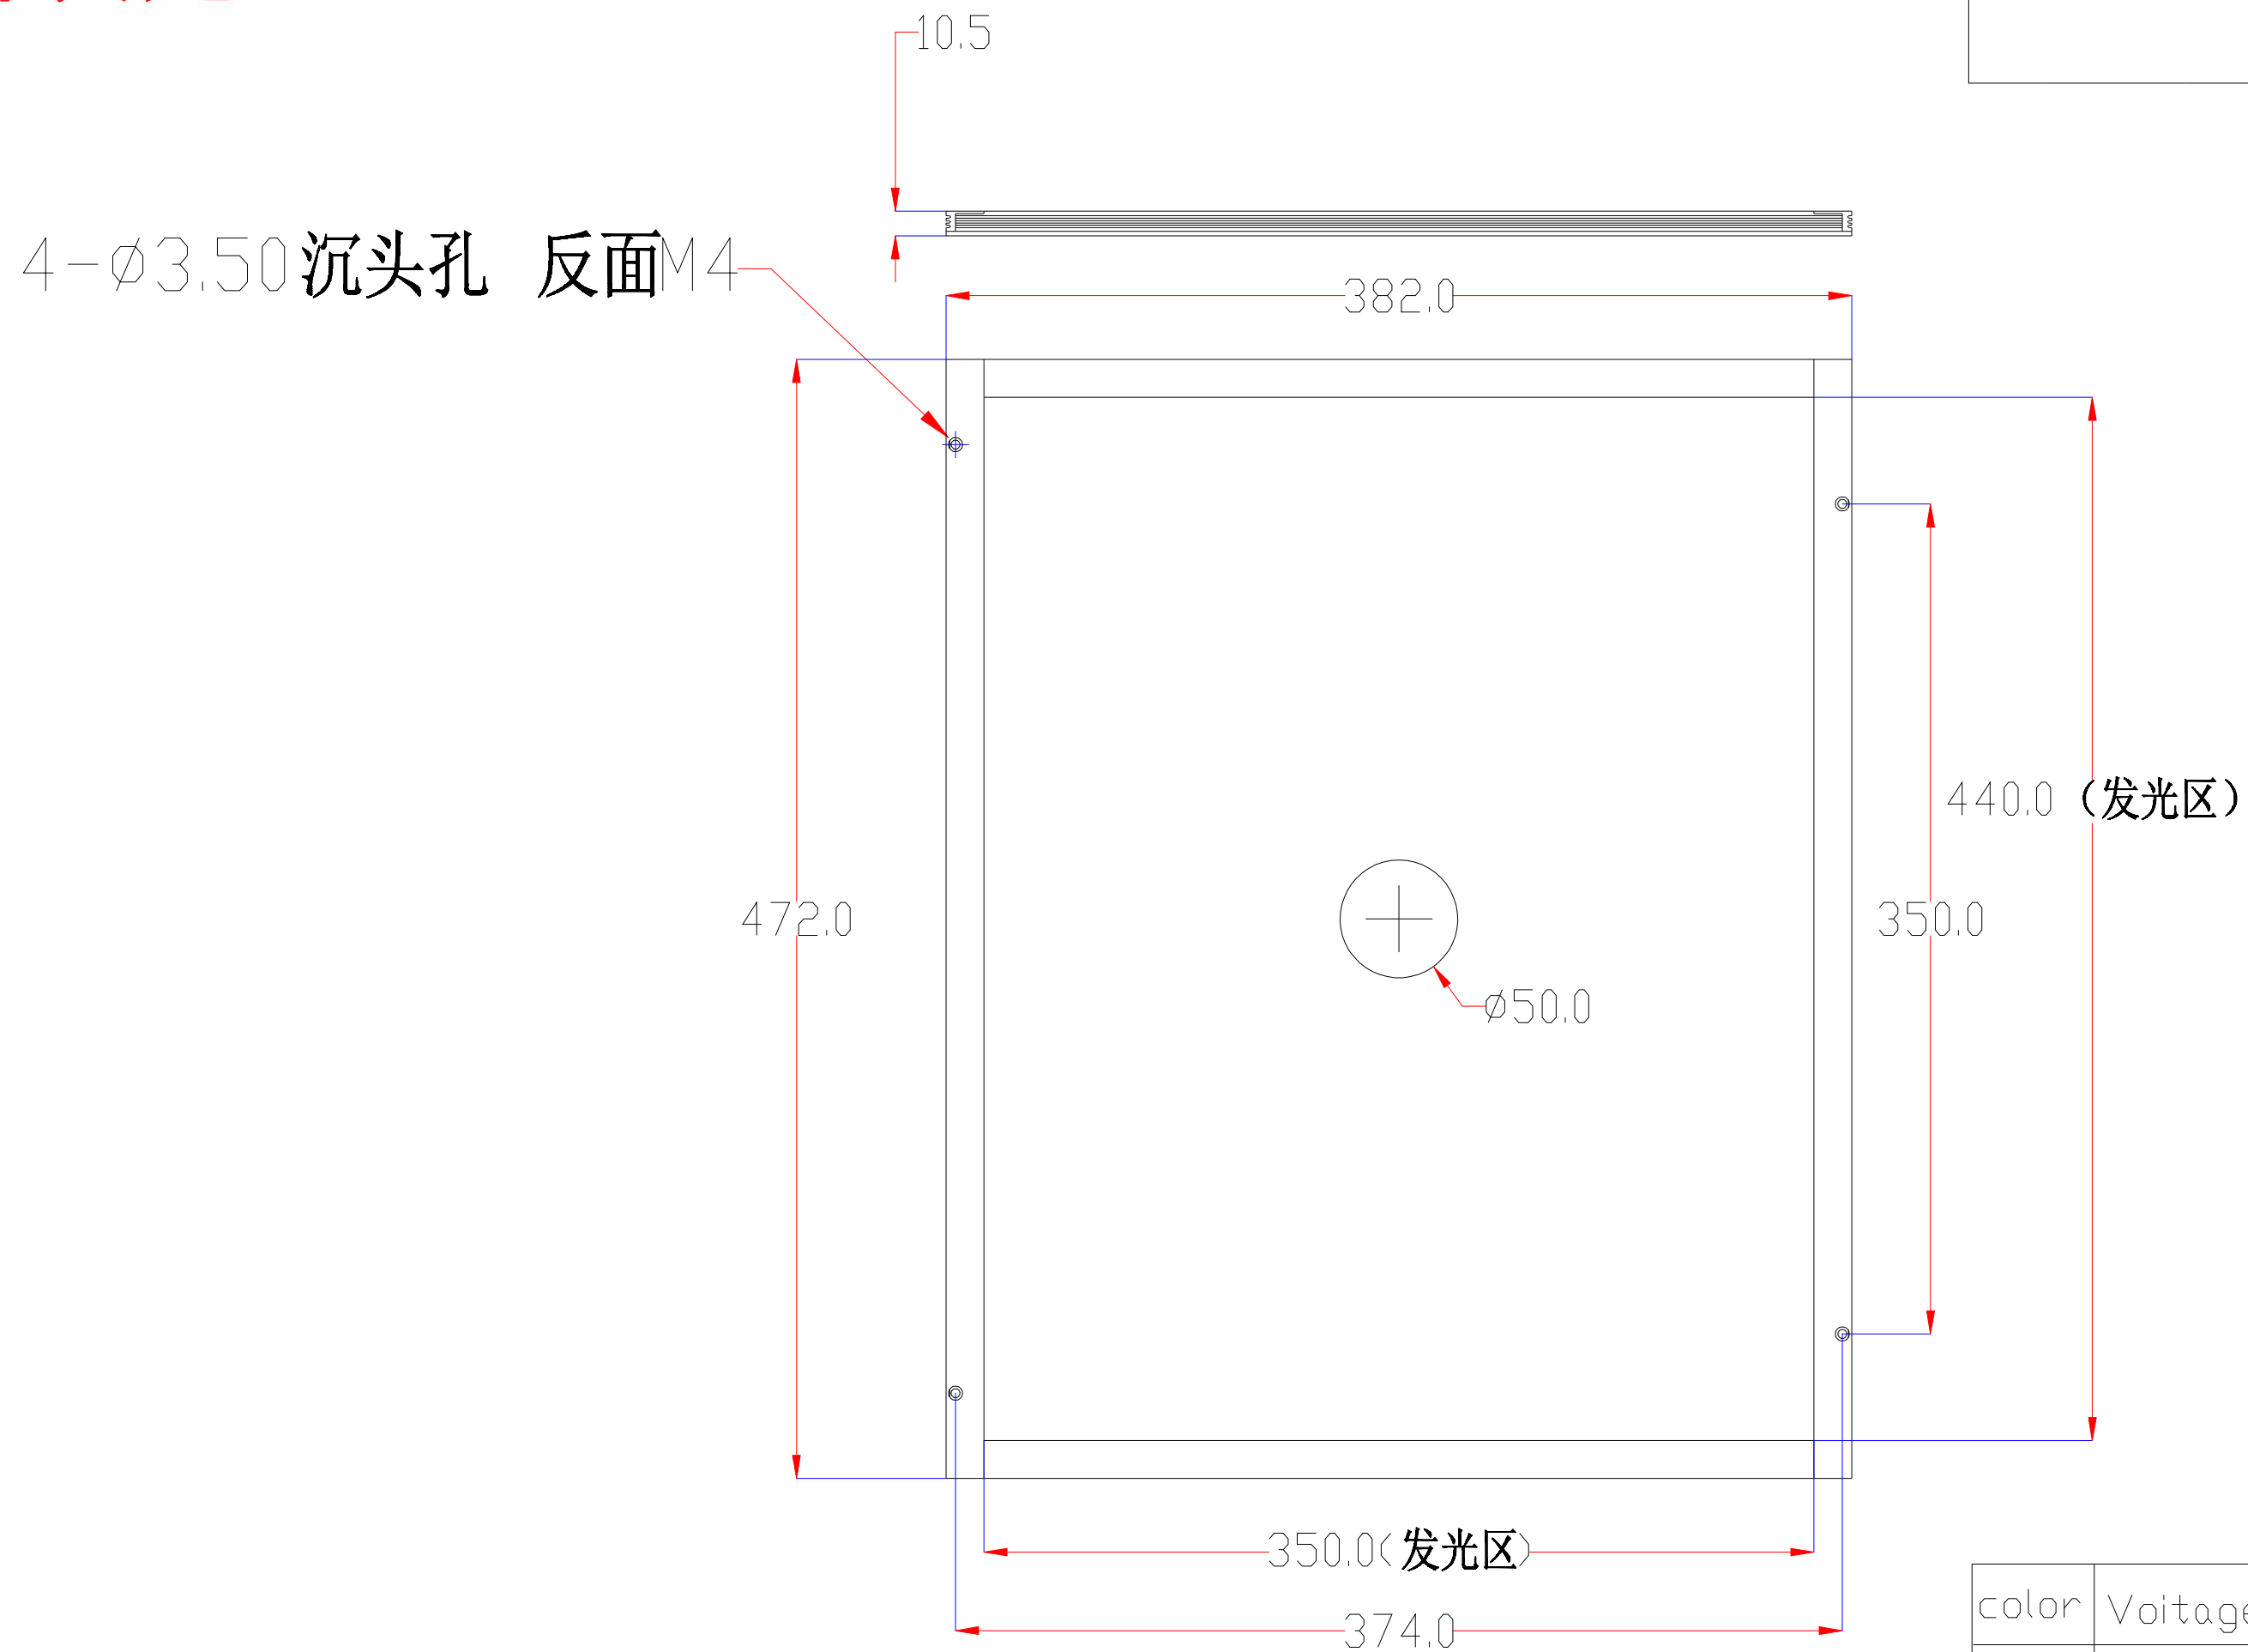

Pin	Polarity	Wire Color
1	+	Red
2	-	Black
3		

color	Voitage	Power
Red	24V	-
White	24V	-
Blue	24V	-
		-
		-

深圳市新次元科技有限公司

型号	XCY-HLS440350		
品名		设计	SY01
颜色	黑色	审核	SY02
版次	A01	日期	