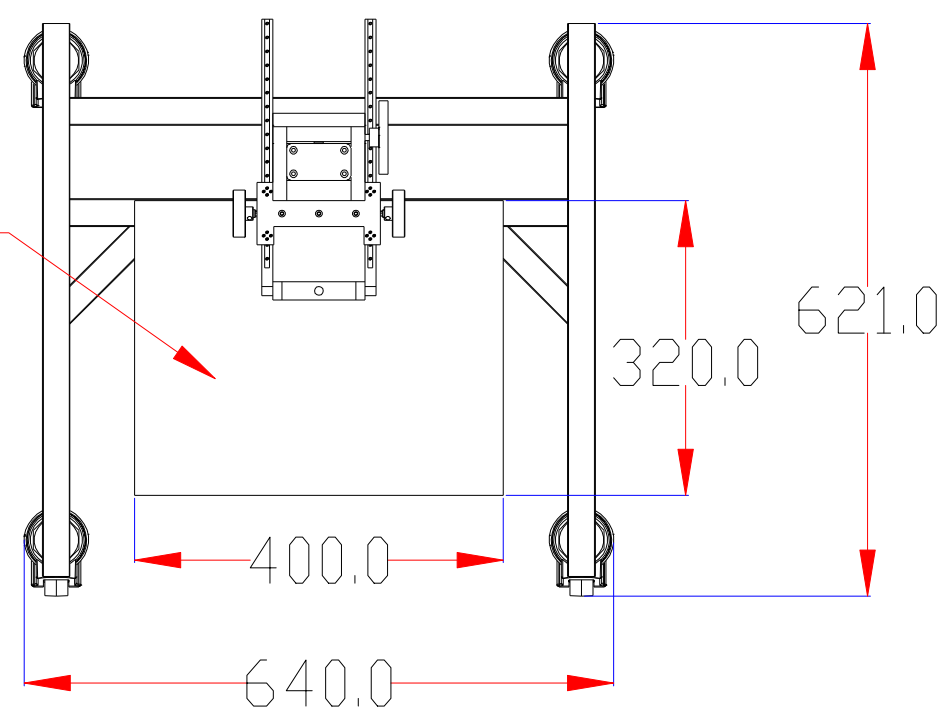

XCY
新次元

载物板尺寸:
320*400

深圳市新次元科技有限公司

型号	Monster150MCF		
品名		设计	SY01
颜色		审核	SY02
版次	A01	日期	