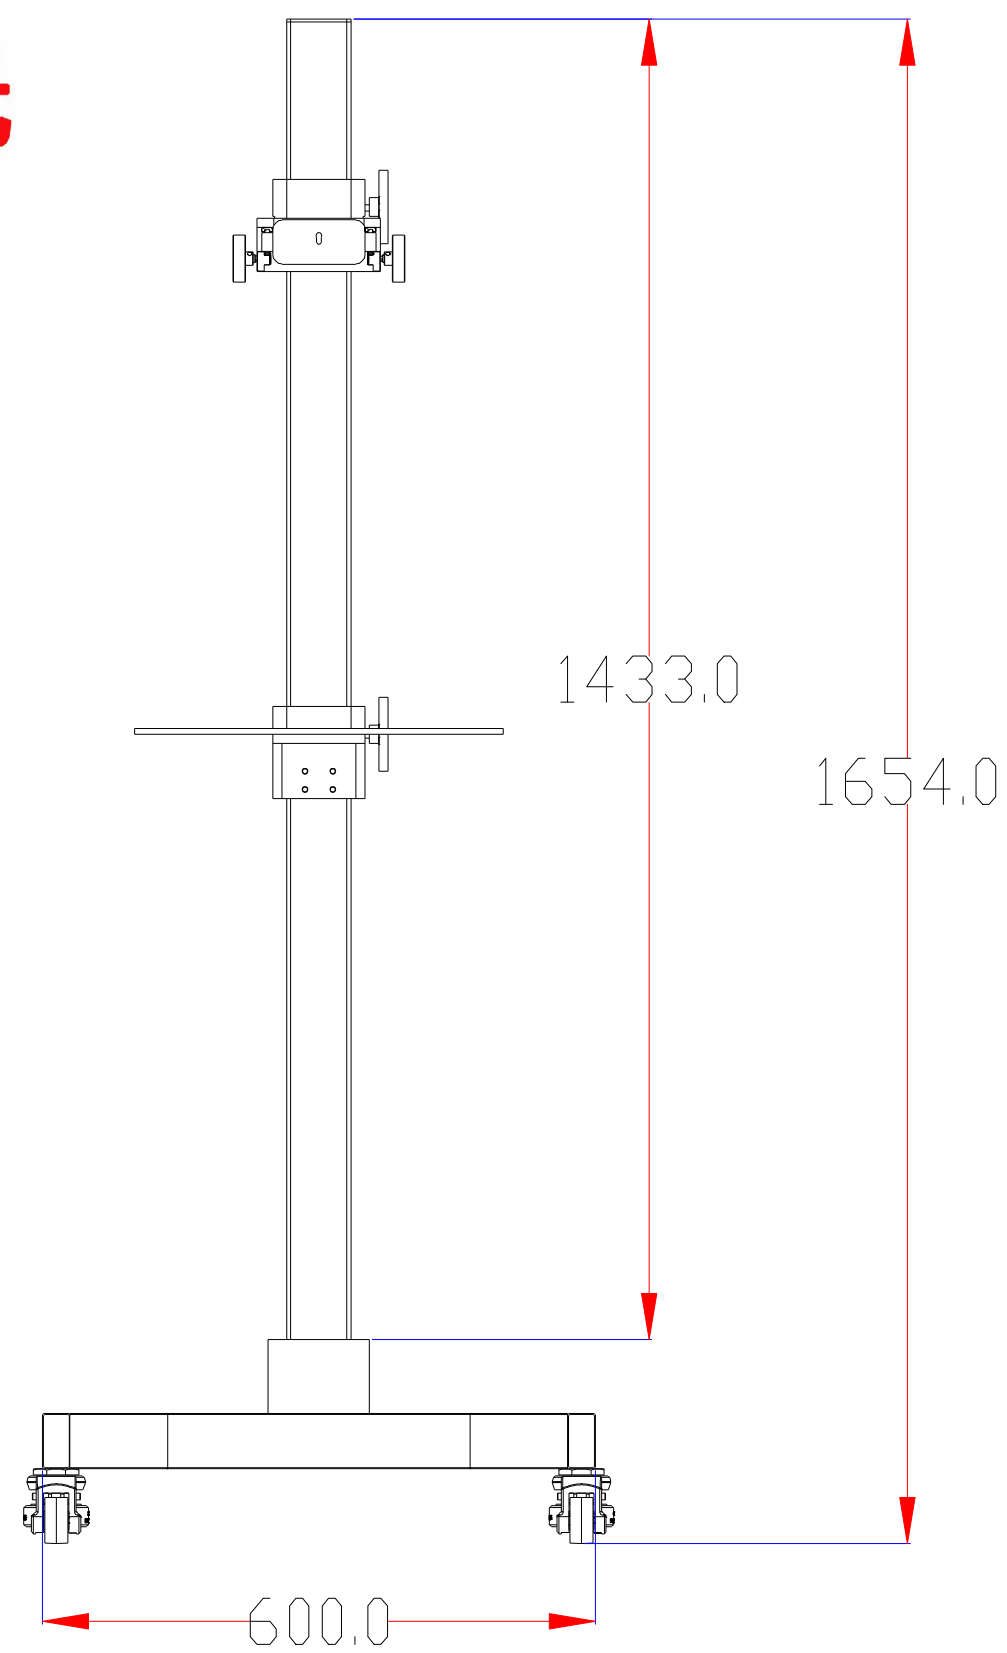

XCY
新次元

载物板尺寸:
320*400

深圳市新次元科技有限公司

型号	Monster150MCF		
品名		设计	SY01
颜色		审核	SY02
版次	A01	日期	