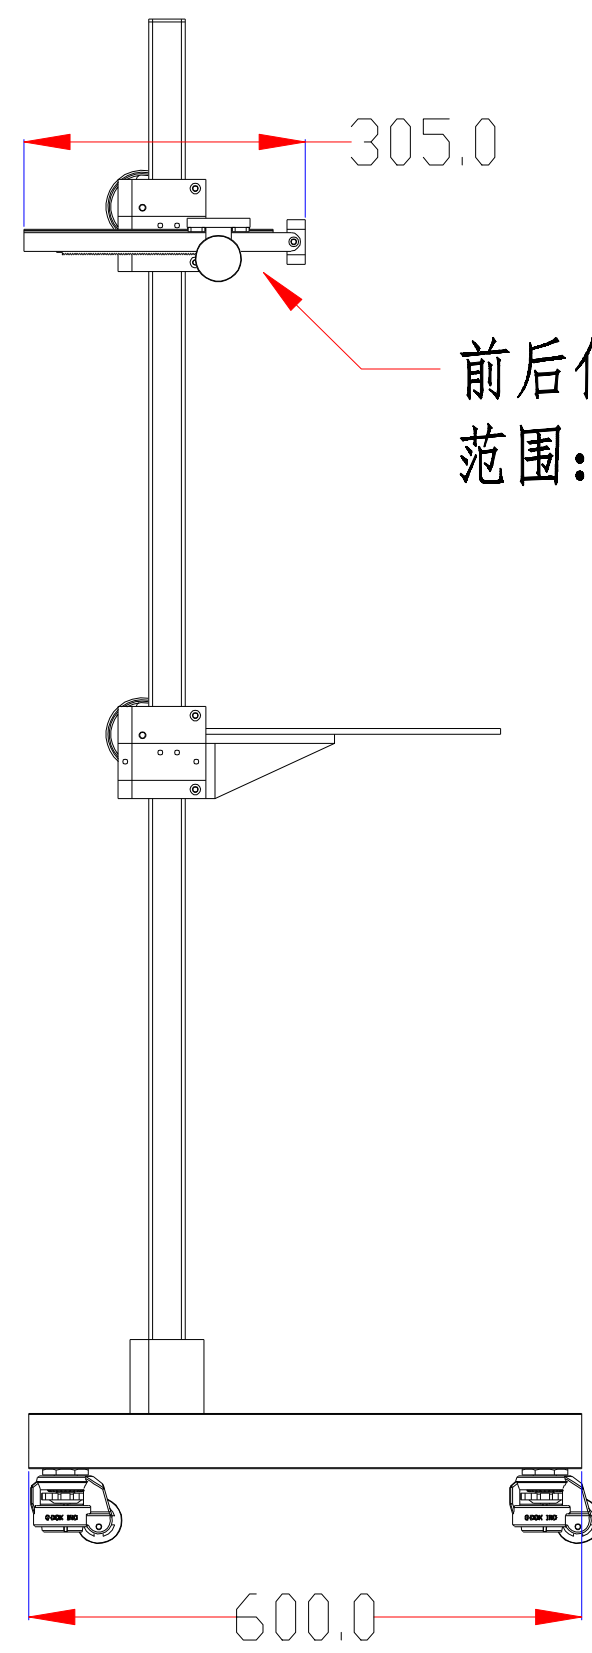

XCY
新次元

载物板尺寸:
320*400

深圳市新次元科技有限公司

型号	Monster150MCF		
品名		设计	SY01
颜色		审核	SY02
版次	A01	日期	