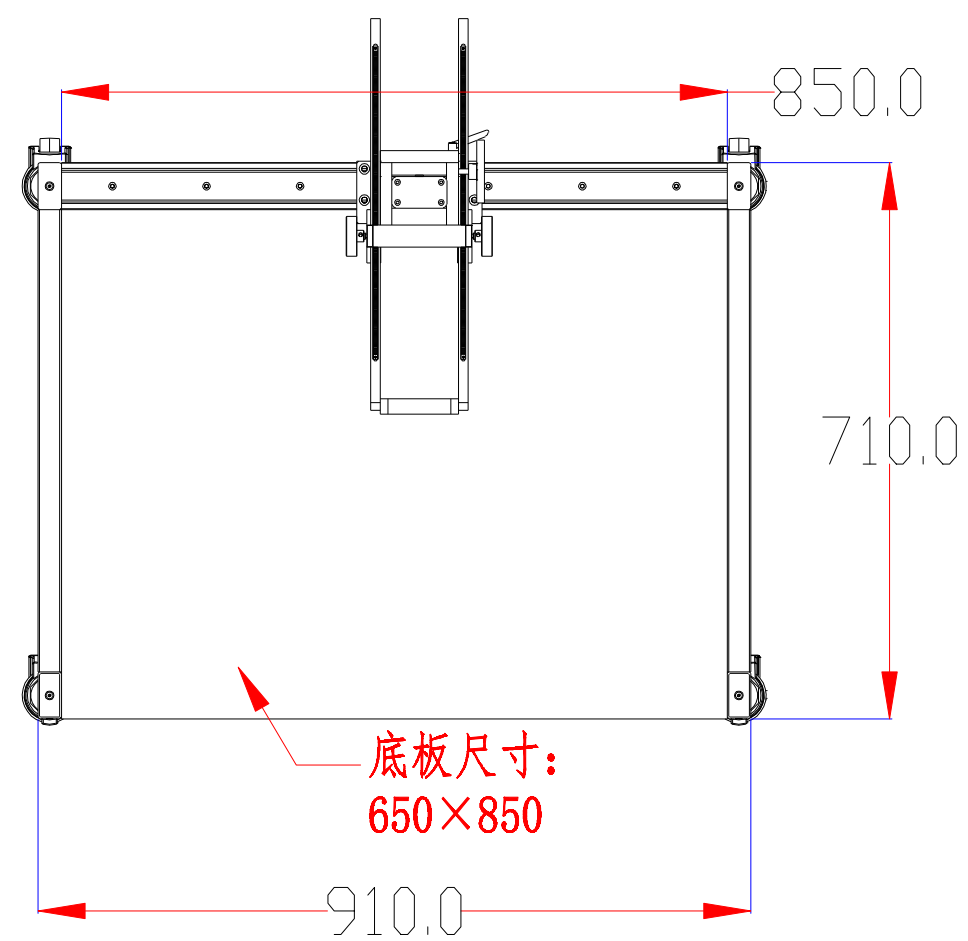

**XCY**  
新次元

深圳市新次元科技有限公司

型号	Monster650850		
品名		设计	SY01
颜色		审核	SY02
版次	A01	日期	