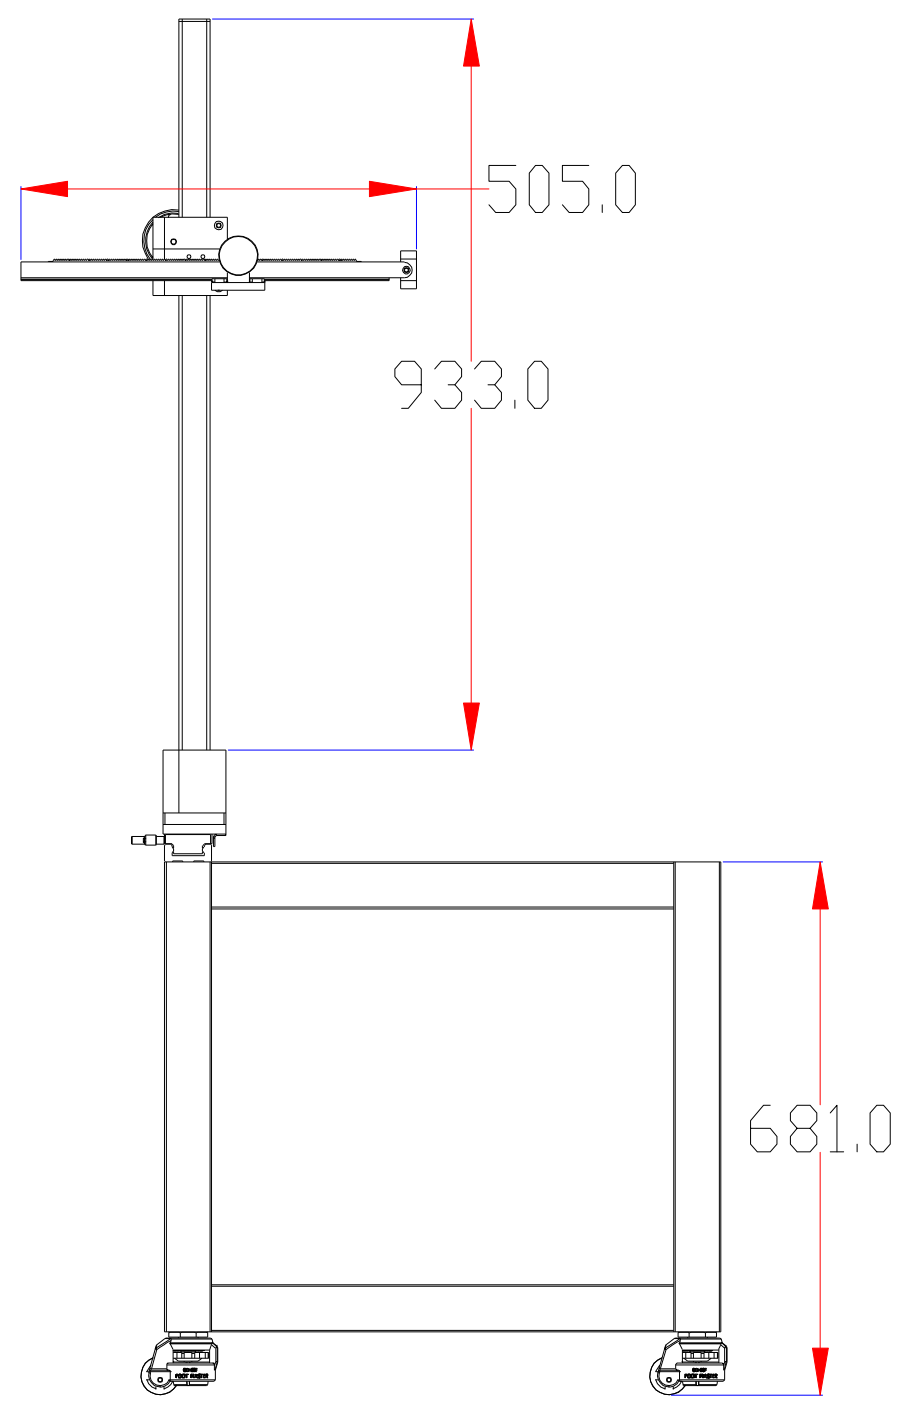

**XCY**  
新次元

深圳市新次元科技有限公司

型号	Monster650850		
品名		设计	SY01
颜色		审核	SY02
版次	A01	日期	