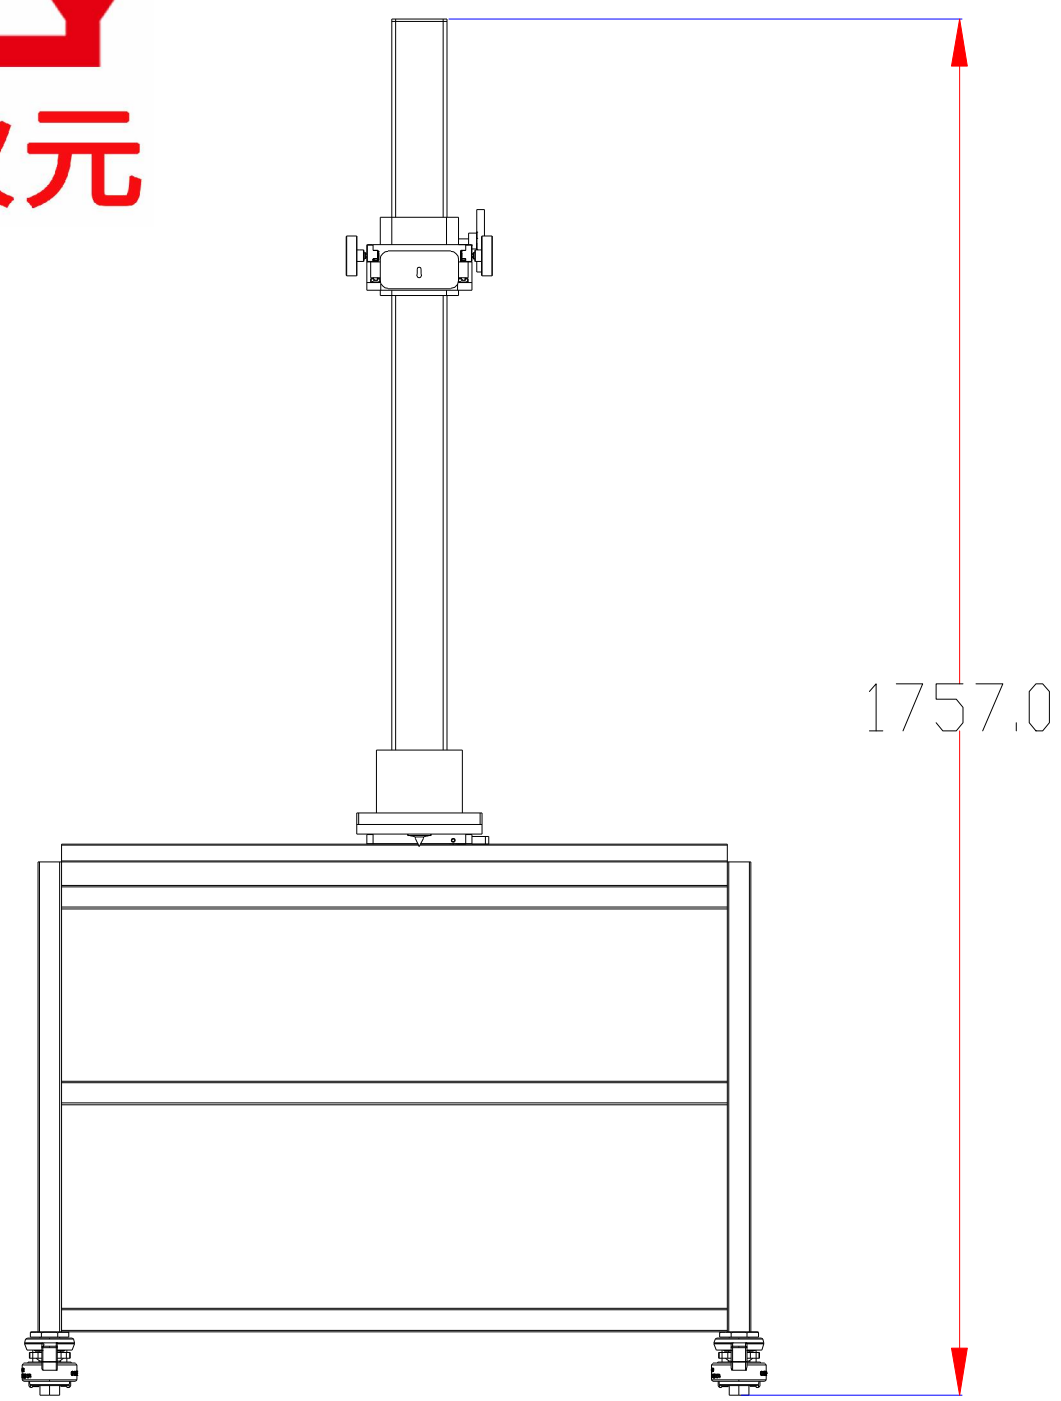

**XCY**  
新次元

深圳市新次元科技有限公司

型号	Monster650850		
品名		设计	SY01
颜色		审核	SY02
版次	A01	日期	