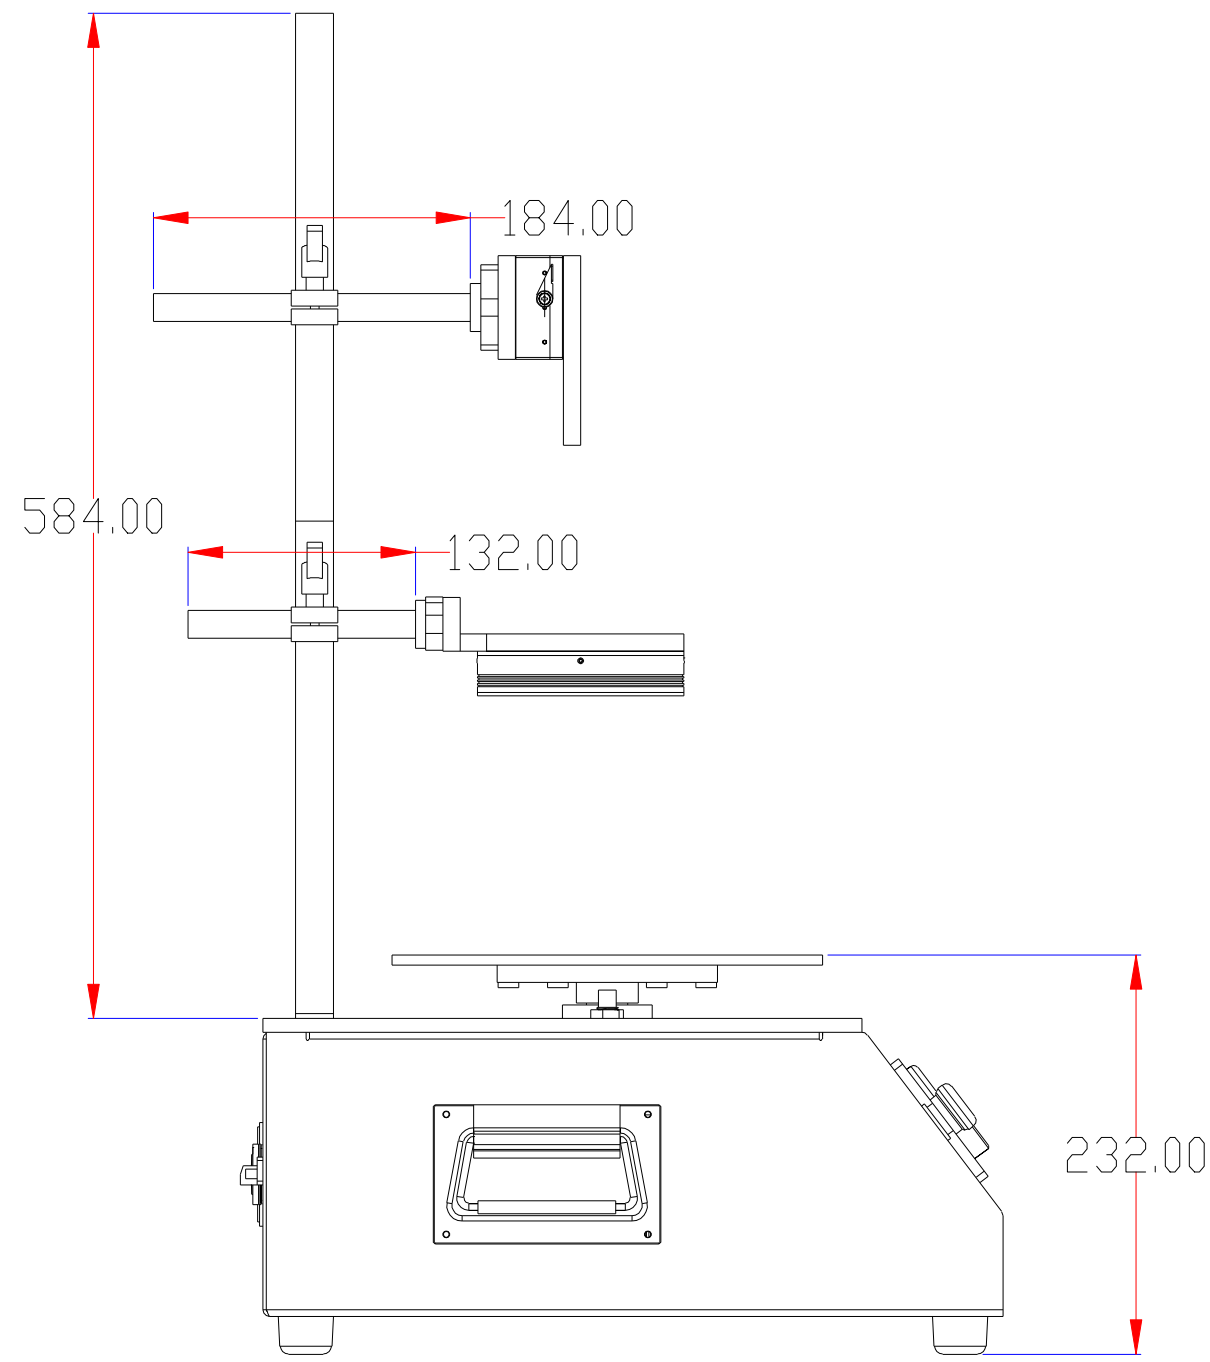

**XCY**  
新次元

深圳市新次元科技有限公司

型号	XCY-DCR250-V1		
品名		设计	SY01
颜色		审核	SY02
版次	A01	日期	