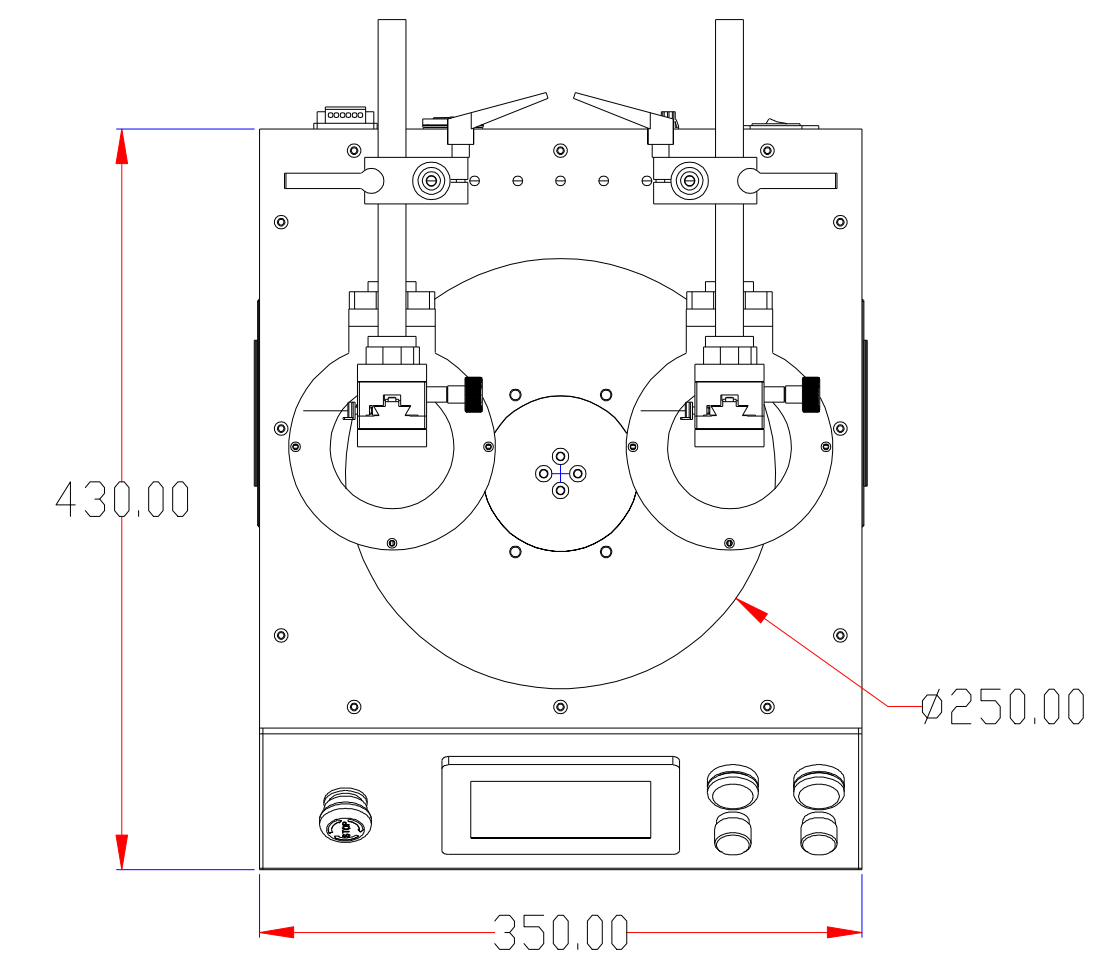

**XCY**  
新次元

深圳市新次元科技有限公司

型号	XCY-DCR250-V1		
品名		设计	SY01
颜色		审核	SY02
版次	A01	日期	