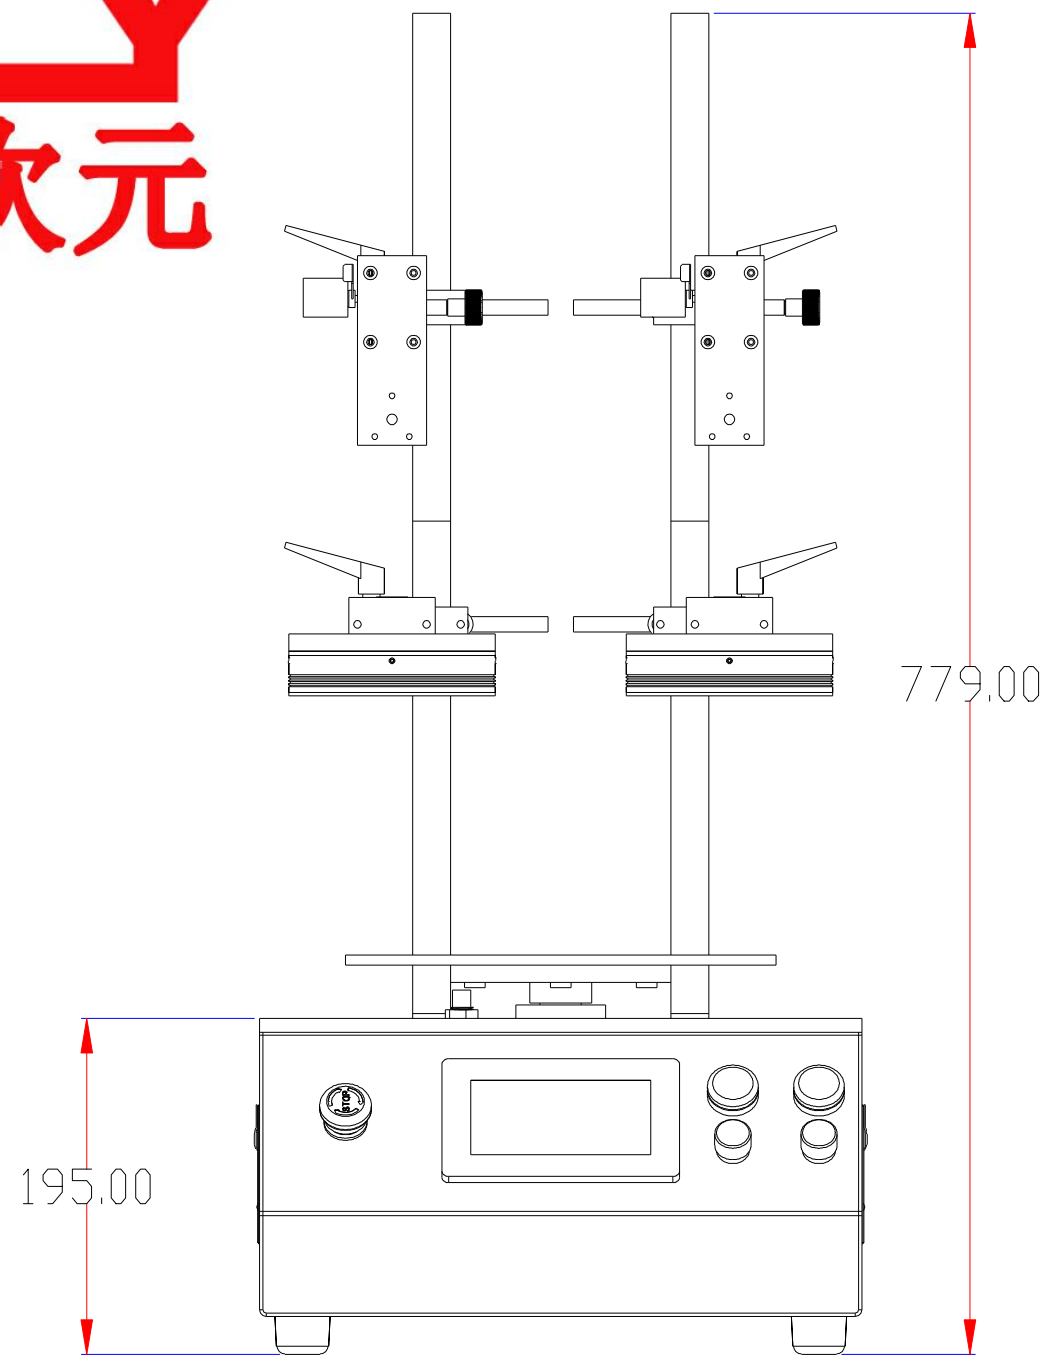

**XCY**  
新次元

深圳市新次元科技有限公司

型号	XCY-DCR250-V1		
品名		设计	SY01
颜色		审核	SY02
版次	A01	日期	